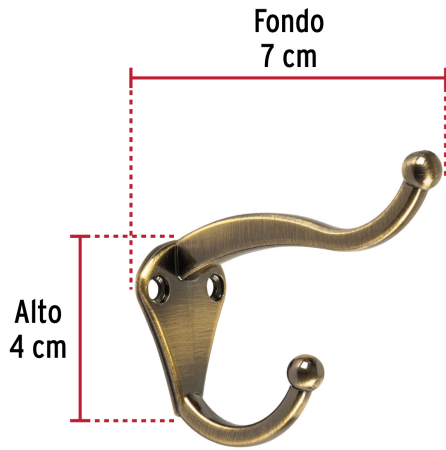

HERMEX

CÓDIGO: 46405 CLAVE: PEPU-32

Gancho tipo perchero sombrero y abrigo, 4 cm, latón antiguo

- Metálico con acabado latón antiguo
- Ideal para sombrero y abrigo
- Uso en armarios, pasillos y baños

**Certificaciones y garantías**

• Garantizado contra defectos de fabricación o mano de obra. La garantía se puede hacer válida con cualquier distribuidor de TRUPER

Especificaciones

Acabado	Latón antiguo
Dimensiones (alto x fondo)	4 x 7 cm
Empaque individual	Bolsa
Inner	12
Máster	288

Incluye

2 Tornillos para su instalación

País de origen

Fabricado en China bajo las estrictas especificaciones de GRUPO TRUPER

Imágenes complementarias

EMPAQUE INNER

Contiene: 12 piezas

Peso: 0.52 kg (1 lb)

EMPAQUE MASTER

Contiene: 24 inner (288 piezas)

Peso: 13.02 kg (28.7 lb)