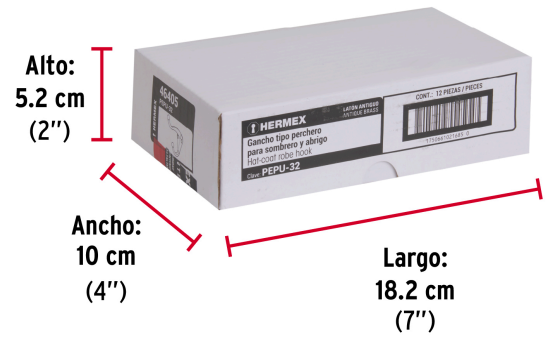

**HERMEX**

CÓDIGO: 46405 CLAVE: PEPU-32

**Gancho tipo perchero sombrero y abrigo, 4 cm, latón antiguo**

- Metálico con acabado latón antiguo
- Ideal para sombrero y abrigo
- Uso en armarios, pasillos y baños

**Certificaciones y garantías**

• Garantizado contra defectos de fabricación o mano de obra. La garantía se puede hacer válida con cualquier distribuidor de TRUPER

**Especificaciones**

Acabado	Latón antiguo
Dimensiones (alto x fondo)	4 x 7 cm
Empaque individual	Bolsa
Inner	12
Máster	288

**Incluye**

2 Tornillos para su instalación

**País de origen**

Fabricado en China bajo las estrictas especificaciones de GRUPO TRUPER

**Imágenes complementarias**

**EMPAQUE INNER**

Contiene: 12 piezas

Peso: 0.52 kg (1 lb)

**EMPAQUE MASTER**

Contiene: 24 inner (288 piezas)

Peso: 13.02 kg (28.7 lb)