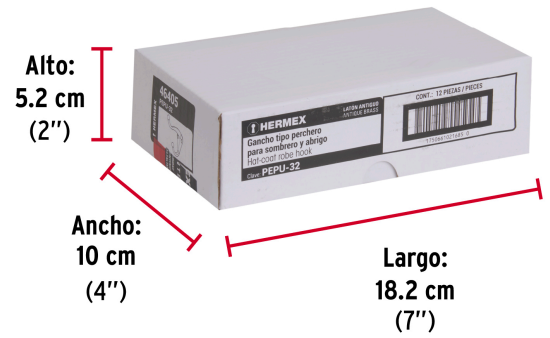

HERMEX

CÓDIGO: 46405 CLAVE: PEPU-32

Gancho tipo perchero sombrero y abrigo, 4 cm, latón antiguo

- Metálico con acabado latón antiguo
- Ideal para sombrero y abrigo
- Uso en armarios, pasillos y baños

**Certificaciones y garantías**

• Garantizado contra defectos de fabricación o mano de obra. La garantía se puede hacer válida con cualquier distribuidor de TRUPER

Especificaciones

Acabado	Latón antiguo
Dimensiones (alto x fondo)	4 x 7 cm
Empaque individual	Bolsa
Inner	12
Máster	288

Incluye

2 Tornillos para su instalación

País de origen

Fabricado en China bajo las estrictas especificaciones de GRUPO TRUPER

Imágenes complementarias

EMPAQUE INNER

Contiene: 12 piezas

Peso: 0.52 kg (1 lb)

EMPAQUE MASTER

Contiene: 24 inner (288 piezas)

Peso: 13.02 kg (28.7 lb)