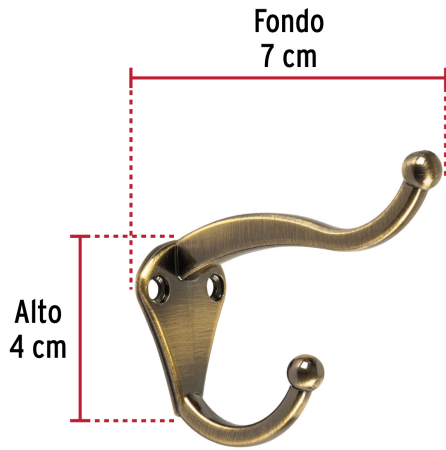

**HERMEX**

CÓDIGO: 46405 CLAVE: PEPU-32

**Gancho tipo perchero sombrero y abrigo, 4 cm, latón antiguo**

- Metálico con acabado latón antiguo
- Ideal para sombrero y abrigo
- Uso en armarios, pasillos y baños

**Certificaciones y garantías**

• Garantizado contra defectos de fabricación o mano de obra. La garantía se puede hacer válida con cualquier distribuidor de TRUPER

**Especificaciones**

Acabado	Latón antiguo
Dimensiones (alto x fondo)	4 x 7 cm
Empaque individual	Bolsa
Inner	12
Máster	288

**Incluye**

2 Tornillos para su instalación

**País de origen**

Fabricado en China bajo las estrictas especificaciones de GRUPO TRUPER

**Imágenes complementarias**

**EMPAQUE INNER**

Contiene: 12 piezas

Peso: 0.52 kg (1 lb)

**EMPAQUE MASTER**

Contiene: 24 inner (288 piezas)

Peso: 13.02 kg (28.7 lb)