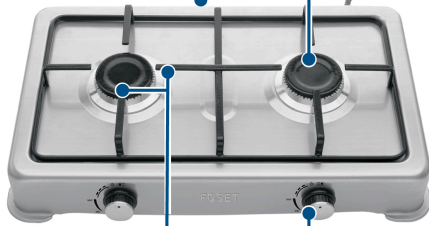

Imágenes complementarias

Acero
Inoxidable
304
Stainless
Steel

Cuerpo y cubierta
de acero inoxidable

Fabricadas en una sola pieza para
mayor durabilidad y fácil limpieza

Quemadores de acero esmaltado
de Ø 8 cm para mejor
distribución de la flama