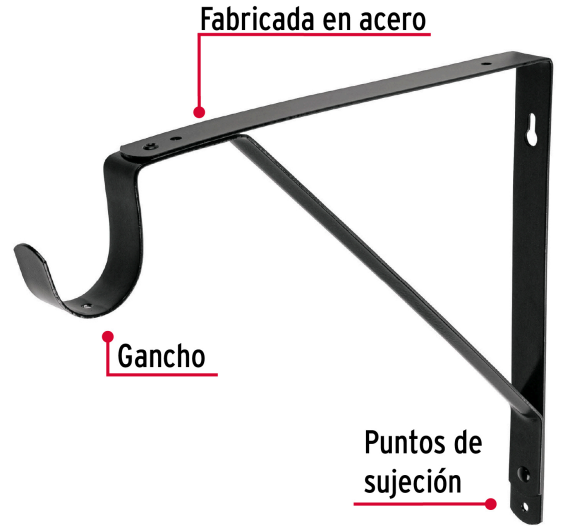

FIERO

CÓDIGO: 47707 CLAVE: MED-12NG

Ménsula reforzada negra 11 x 12", con gancho, FIERO

- Fabricada de acero
- Fácil instalación
- Útil para emplearse como soporte de repisas o cubiertas

**Certificaciones y garantías**

- Garantizado contra defectos de fabricación o mano de obra. La garantía se puede hacer válida con cualquier distribuidor de TRUPER

Especificaciones

Color	Negro
Carga de trabajo calculada por par	60 kg
Medida	11" x 12"
Espesor	2 mm
Puntos de sujeción	4
Empaque individual	Etiqueta
Inner	4
Máster	20
Pallet	540

País de origen**Fabricado en China bajo las estrictas especificaciones de GRUPO TRUPER**

Imágenes complementarias

EMPAQUE INNER

Contiene: 4 piezas

Peso: 1.48 kg (3.26 lb)

Imágenes complementarias**EMPAQUE MASTER**

Contiene: 5 inner (20 piezas)

Peso: 7.82 kg (17.24 lb)