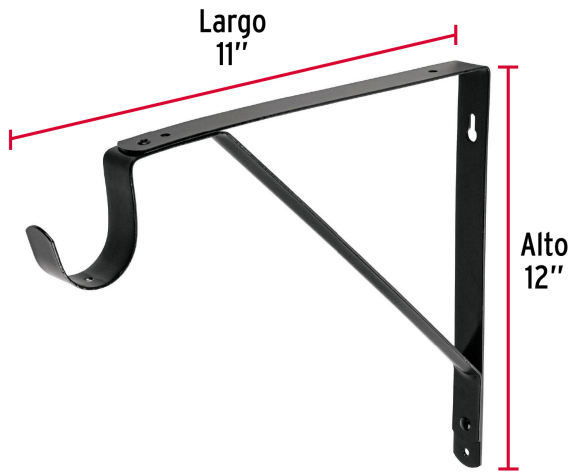

FIERO

CÓDIGO: 47707 CLAVE: MED-12NG

Ménsula reforzada negra 11 x 12", con gancho, FIERO

- Fabricada de acero
- Fácil instalación
- Útil para emplearse como soporte de repisas o cubiertas

**Certificaciones y garantías**

- Garantizado contra defectos de fabricación o mano de obra. La garantía se puede hacer válida con cualquier distribuidor de TRUPER

Especificaciones

Color	Negro
Carga de trabajo calculada por par	60 kg
Medida	11" x 12"
Espesor	2 mm
Puntos de sujeción	4
Empaque individual	Etiqueta
Inner	4
Máster	20
Pallet	540

País de origen**Fabricado en China bajo las estrictas especificaciones de GRUPO TRUPER**

Imágenes complementarias

EMPAQUE INNER

Contiene: 4 piezas

Peso: 1.48 kg (3.26 lb)

Imágenes complementarias**EMPAQUE MASTER**

Contiene: 5 inner (20 piezas)

Peso: 7.82 kg (17.24 lb)