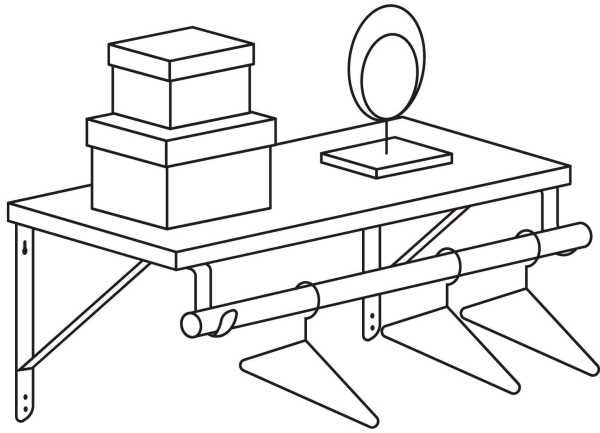

FIERO

CÓDIGO: 47707 CLAVE: MED-12NG

Ménsula reforzada negra 11 x 12", con gancho, FIERO

- Fabricada de acero
- Fácil instalación
- Útil para emplearse como soporte de repisas o cubiertas

**Certificaciones y garantías**

- Garantizado contra defectos de fabricación o mano de obra. La garantía se puede hacer válida con cualquier distribuidor de TRUPER

Especificaciones

Color	Negro
Carga de trabajo calculada por par	60 kg
Medida	11" x 12"
Espesor	2 mm
Puntos de sujeción	4
Empaque individual	Etiqueta
Inner	4
Máster	20
Pallet	540

País de origen**Fabricado en China bajo las estrictas especificaciones de GRUPO TRUPER**

Imágenes complementarias

EMPAQUE INNER

Contiene: 4 piezas

Peso: 1.48 kg (3.26 lb)

Imágenes complementarias**EMPAQUE MASTER**