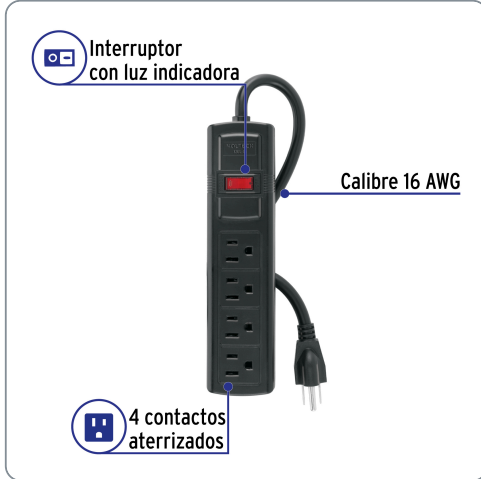

VOLTECK CÓDIGO: 48539 CLAVE: MUL-4N

Multicontacto doméstico con 4 entradas, negro, VOLTECK

- Fabricado en ABS y PVC
- 4 contactos aterrizados
- Protege equipos contra sobrecarga de voltaje

Especificaciones técnicas	
Carga máxima	1 625 W
Tensión / Frecuencia	125 V / 60 Hz
Corriente	13 A
Calibre del cable	16 AWG (1.31 mm ²)
Largo del cable	50 cm
Color	Negro