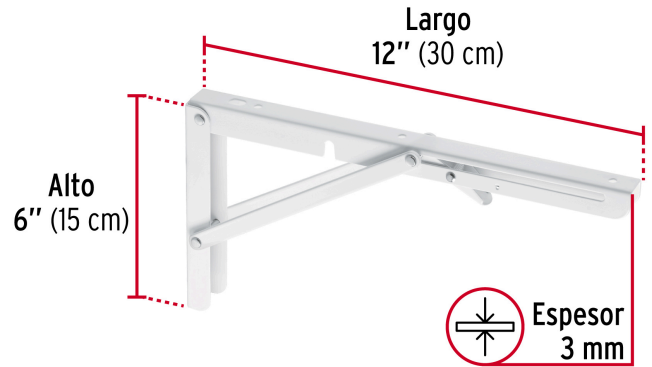

FIERO

CÓDIGO: 49871 CLAVE: MEP-12B

Ménsula plegable de acero blanca 6" x 12", FIERO

- Fabricada en acero
- Fácil instalación
- Palanca de liberación para plegar
- Útil para emplearse como soporte de repisas o cubiertas

**Certificaciones y garantías**

- Garantizado contra defectos de fabricación o mano de obra. La garantía se puede hacer válida con cualquier distribuidor de TRUPER

Especificaciones

Color	Blanca
Capacidad de carga (calculada por par)	70 kg
Medida	6" x 12" (15 cm x 30 cm)
Espesor	3 mm
Peso	380 g

País de origen**Fabricado en China bajo las estrictas especificaciones de GRUPO TRUPER**

Imágenes complementarias

EMPAQUE INNER

Contiene: 8 piezas

Peso: 3.02 kg (6.7 lb)

EMPAQUE MASTER

Contiene: 8 inner (64 piezas)

Peso: 24.74 kg (54.5 lb)