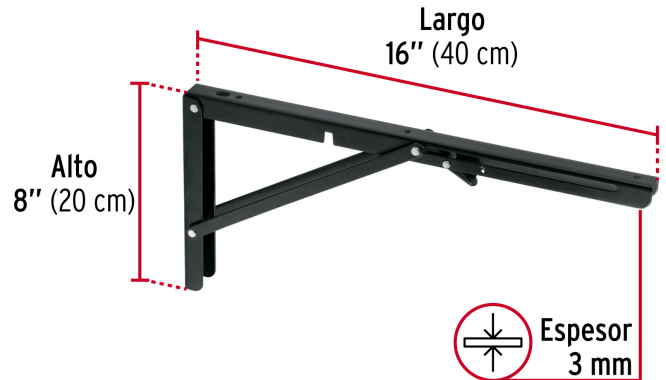

FIERO

CÓDIGO: 49829 CLAVE: MEP-16N

Ménsula plegable de acero negra 8" x 16", FIERO

- Fabricada en acero
- Fácil instalación
- Palanca de liberación para plegar
- Útil para emplearse como soporte de repisas o cubiertas

**Certificaciones y garantías**

- Garantizado contra defectos de fabricación o mano de obra. La garantía se puede hacer válida con cualquier distribuidor de TRUPER

Especificaciones

Color	Negro
Capacidad de carga (calculada por par)	60 kg
Medida	20" x 40" (20 cm x 40 cm)
Espesor	3 mm
Peso	490 g

País de origen**Fabricado en China bajo las estrictas especificaciones de GRUPO TRUPER**

Imágenes complementarias

EMPAQUE INNER

Contiene: 8 piezas

Peso: 3.88 kg (8.6 lb)

EMPAQUE MASTER

Contiene: 6 inner (48 piezas)

Peso: 23.8 kg (52.5 lb)