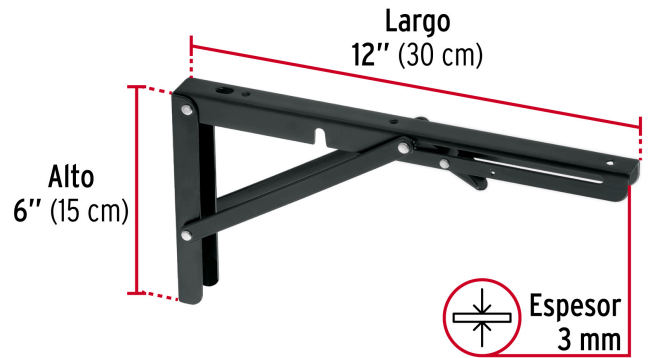

FIERO

CÓDIGO: 49830 CLAVE: MEP-12N

Ménsula plegable de acero negra 6" x 12", FIERO

- Fabricada en acero
- Fácil instalación
- Palanca de liberación para plegar
- Útil para emplearse como soporte de repisas o cubiertas

**Certificaciones y garantías**

- Garantizado contra defectos de fabricación o mano de obra. La garantía se puede hacer válida con cualquier distribuidor de TRUPER

Especificaciones

Color	Negro
Capacidad de carga (calculada por par)	70 kg
Medida	6" x 12" (15 cm x 30 cm)
Espesor	3 mm
Peso	380 g

País de origen**Fabricado en China bajo las estrictas especificaciones de GRUPO TRUPER**

Imágenes complementarias

EMPAQUE INNER

Contiene: 8 piezas

Peso: 3.04 kg (6.7 lb)

EMPAQUE MASTER

Contiene: 8 inner (64 piezas)

Peso: 24.74 kg (54.5 lb)