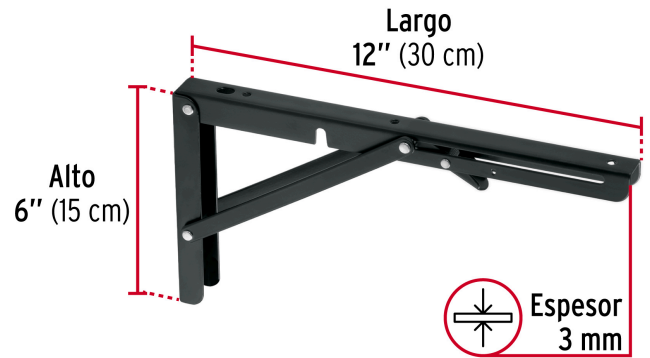

FIERO

CÓDIGO: 49830 CLAVE: MEP-12N

Ménsula plegable de acero negra 6" x 12", FIERO

- Fabricada en acero
- Fácil instalación
- Palanca de liberación para plegar
- Útil para emplearse como soporte de repisas o cubiertas

**Certificaciones y garantías**

- Garantizado contra defectos de fabricación o mano de obra. La garantía se puede hacer válida con cualquier distribuidor de TRUPER

Especificaciones

Color	Negro
Capacidad de carga (calculada por par)	70 kg
Medida	6" x 12" (15 cm x 30 cm)
Espesor	3 mm
Peso	380 g

País de origen**Fabricado en China bajo las estrictas especificaciones de GRUPO TRUPER**

Imágenes complementarias

EMPAQUE INNER

Contiene: 8 piezas

Peso: 3.04 kg (6.7 lb)

EMPAQUE MASTER

Contiene: 8 inner (64 piezas)

Peso: 24.74 kg (54.5 lb)