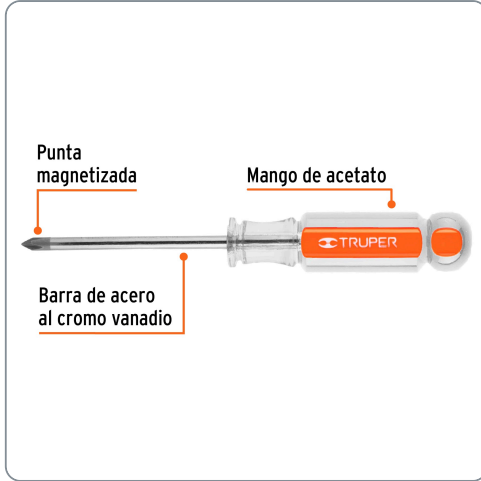

**TRUPER** CÓDIGO: 14062 CLAVE: DP-3/16X3

**Desarmador de cruz 3/16" x 3" mango de acetato, TRUPER**

- Barra de acero al cromo vanadio, 2X más resistente al desgaste que las de acero al carbono
- Mango de acetato, 3X más resistente al impacto y solventes que los mangos de PVC

**Especificaciones técnicas**

Medida (punta x largo de barra) **3/16" x 3"**

**Datos de empaque**

Empaque Individual: Tarjeta

**Empaque logístico**      **Cantidad**

**Inner**      **6**

**Master**      **72**