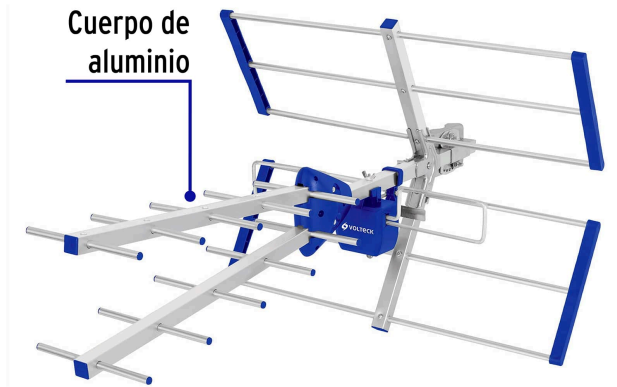

VOLTECK

CÓDIGO: 48124 CLAVE: ANAE-21

Antena aérea para HD TV, 17 elementos, 15 dB, VOLTECK

- Cuerpo de aluminio resistente a la intemperie
- Pre-armada para fácil instalación
- Recibe canales HD locales y digitales (UHF)

Certificaciones y garantías

Especificaciones

Señales	UHF
Frecuencia	470 ~ 862 MHz
Ganancia	9.5-15 dB
Impedancia	75 Ohms
Empaque individual	Caja
Inner	1
Master	8
Pallet	128

País de origen

Fabricado en China bajo las estrictas especificaciones de GRUPO TRUPER

Imágenes complementarias

EMPAQUE INDIVIDUAL

Peso: 1.32 kg (2.9 lb)

EMPAQUE MASTER

Contiene: 8 piezas

Peso: 11.38 kg (25 lb)