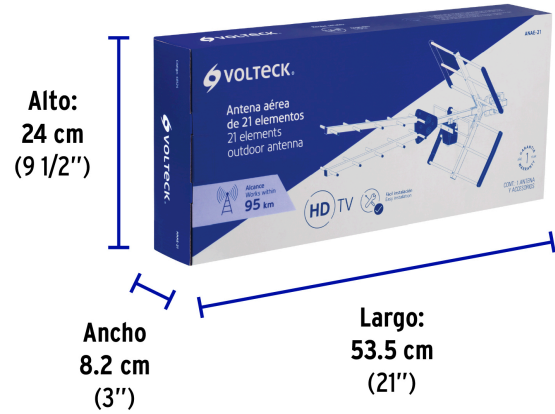

VOLTECK

CÓDIGO: 48124 CLAVE: ANAE-21

Antena aérea para HD TV, 17 elementos, 15 dB, VOLTECK

- Cuerpo de aluminio resistente a la intemperie
- Pre-armada para fácil instalación
- Recibe canales HD locales y digitales (UHF)

Certificaciones y garantías

Especificaciones

Señales	UHF
Frecuencia	470 ~ 862 MHz
Ganancia	9.5-15 dB
Impedancia	75 Ohms
Empaque individual	Caja
Inner	1
Master	8
Pallet	128

País de origen

Fabricado en China bajo las estrictas especificaciones de GRUPO TRUPER

Imágenes complementarias

EMPAQUE INDIVIDUAL

Peso: 1.32 kg (2.9 lb)

EMPAQUE MASTER

Contiene: 8 piezas

Peso: 11.38 kg (25 lb)