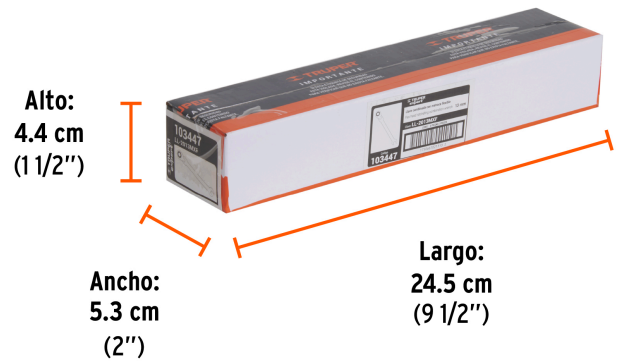

TRUPER *expert*

CÓDIGO: 103447 CLAVE: LL-2013MXF

Llave combinada con matraca 13 mm flexible, EXPERT

- Fabricada en acero al cromo vanadio, 2X más resistentes al desgaste que las de acero al carbono
- Mecanismo con 90 dientes que permite apretar o aflojar con un movimiento mínimo en áreas estrechas
- Cabeza articulada con 180° de inclinación para fácil acceso
- Pulido espejo para fácil limpieza

*La foto del producto no necesariamente corresponde a la medida del producto.

Certificaciones y garantías

- Cumple la norma ASME B107.100

**Especificaciones**

Medida	13 mm
Largo	172 mm

País de origen**Fabricado en China bajo las estrictas especificaciones de GRUPO TRUPER**

Imágenes complementarias

EMPAQUE INDIVIDUAL

Peso: 0.12 kg (0.3 lb)

EMPAQUE INNER

Contiene: 3 piezas

Peso: 0.38 kg (0.8 lb)

Imágenes complementarias**EMPAQUE MASTER****Contiene: 12 inner (36 piezas)****Peso: 4.8 kg (10.6 lb)**