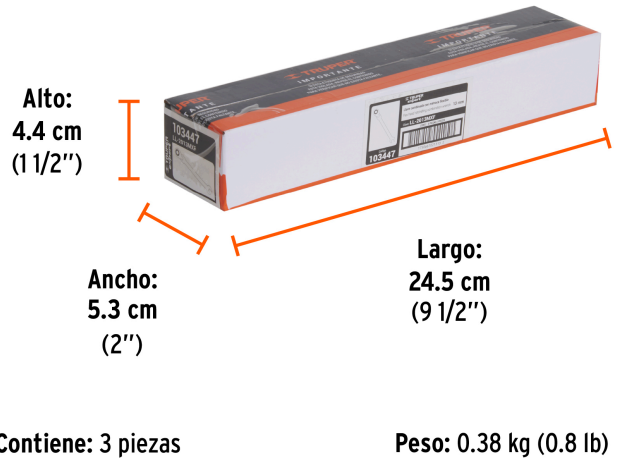

TRUPER *expert*

CÓDIGO: 103447 CLAVE: LL-2013MXF

Llave combinada con matraca 13 mm flexible, EXPERT

- Fabricada en acero al cromo vanadio, 2X más resistentes al desgaste que las de acero al carbono
- Mecanismo con 90 dientes que permite apretar o aflojar con un movimiento mínimo en áreas estrechas
- Cabeza articulada con 180° de inclinación para fácil acceso
- Pulido espejo para fácil limpieza

*La foto del producto no necesariamente corresponde a la medida del producto.

Certificaciones y garantías

- Cumple la norma ASME B107.100

**Especificaciones**

Medida	13 mm
Largo	172 mm

País de origen

Fabricado en China bajo las estrictas especificaciones de GRUPO TRUPER

Imágenes complementarias

EMPAQUE INDIVIDUAL

EMPAQUE INNER

Imágenes complementarias

EMPAQUE MASTER**Contiene: 12 inner (36 piezas)****Peso: 4.8 kg (10.6 lb)**