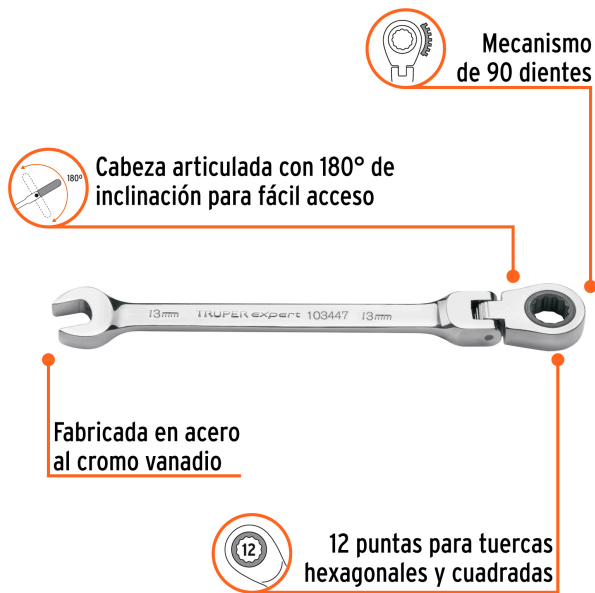

TRUPER *expert*

CÓDIGO: 103447 CLAVE: LL-2013MXF

Llave combinada con matraca 13 mm flexible, EXPERT

- Fabricada en acero al cromo vanadio, 2X más resistentes al desgaste que las de acero al carbono
- Mecanismo con 90 dientes que permite apretar o aflojar con un movimiento mínimo en áreas estrechas
- Cabeza articulada con 180° de inclinación para fácil acceso
- Pulido espejo para fácil limpieza

*La foto del producto no necesariamente corresponde a la medida del producto.

Certificaciones y garantías

- Cumple la norma ASME B107.100

**Especificaciones**

Medida	13 mm
Largo	172 mm

País de origen**Fabricado en China bajo las estrictas especificaciones de GRUPO TRUPER**

Imágenes complementarias

EMPAQUE INDIVIDUAL

Peso: 0.12 kg (0.3 lb)

EMPAQUE INNER

Contiene: 3 piezas

Peso: 0.38 kg (0.8 lb)

Imágenes complementarias**EMPAQUE MASTER****Contiene: 12 inner (36 piezas)****Peso: 4.8 kg (10.6 lb)**