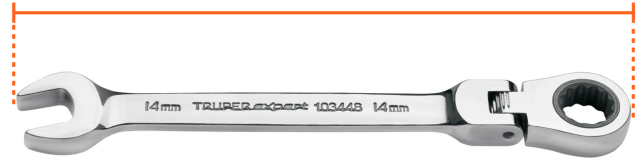

TRUPER *expert*

CÓDIGO: 103448 CLAVE: LL-2014MXF

Llave combinada con matraca 14 mm flexible, EXPERT

- Fabricada en acero al cromo vanadio, 2X más resistentes al desgaste que las de acero al carbono
- Mecanismo con 90 dientes que permite apretar o aflojar con un movimiento mínimo en áreas estrechas
- Cabeza articulada con 180° de inclinación para fácil acceso
- Pulido espejo para fácil limpieza

**Certificaciones y garantías**

- Cumple la norma ASME B107.100

**Especificaciones**

Medida	14 mm
Largo	180 mm
Pallet	5040

País de origen**Fabricado en China bajo las estrictas especificaciones de GRUPO TRUPER**

Imágenes complementarias

 Mecanismo de 90 dientes

 Cabeza articulada con 180° de inclinación para fácil acceso

Fabricada en acero al cromo vanadio

 12 puntas para tuercas hexagonales y cuadradas

Largo 180 mm

EMPAQUE INNER

Alto: 4.4 cm (1 1/2")

Ancho: 5.2 cm (2")

Largo: 25.5 cm (10")

Contiene: 3 piezas

Peso: 0.44 kg (1 lb)

Imágenes complementarias

EMPAQUE MASTER**Contiene: 12 inner (36 piezas)****Peso: 5.54 kg (12.2 lb)**