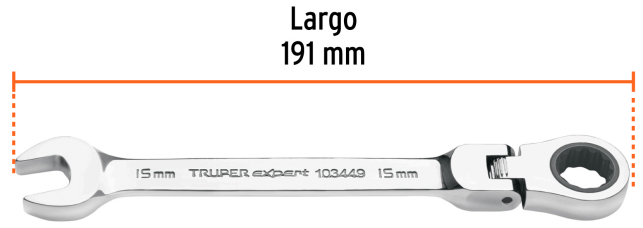

TRUPER *expert*

CÓDIGO: 103449 CLAVE: LL-2015MXF

Llave combinada con matraca 15 mm flexible, EXPERT

- Fabricada en acero al cromo vanadio, 2X más resistentes al desgaste que las de acero al carbono
- Mecanismo con 90 dientes que permite apretar o aflojar con un movimiento mínimo en áreas estrechas
- Cabeza articulada con 180° de inclinación para fácil acceso
- Pulido espejo para fácil limpieza

**Certificaciones y garantías**

- Cumple la norma ASME B107.100

**Especificaciones**

Medida	15 mm
Largo	191 mm

País de origen**Fabricado en China bajo las estrictas especificaciones de GRUPO TRUPER**

Imágenes complementarias

 Mecanismo de 90 dientes

 Cabeza articulada con 180° de inclinación para fácil acceso

Fabricada en acero al cromo vanadio

 12 puntas para tuercas hexagonales y cuadradas

EMPAQUE INNER

Alto: 4.8 cm (2")

Ancho: 5.9 cm (2 1/2")

Largo: 28 cm (11")

Contiene: 3 piezas

Peso: 0.54 kg (1.2 lb)

Imágenes complementarias**EMPAQUE MASTER**

Alto:
17 cm
(6 1/2'')

Ancho:
25.5 cm
(10'')

Largo:
29.5 cm
(11 1/2'')

Contiene: 12 inner (36 piezas)