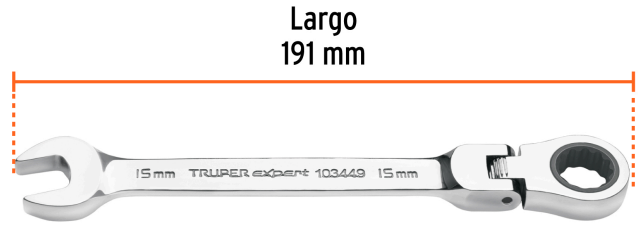

TRUPER *expert*

CÓDIGO: 103449 CLAVE: LL-2015MXF

Llave combinada con matraca 15 mm flexible, EXPERT

- Fabricada en acero al cromo vanadio, 2X más resistentes al desgaste que las de acero al carbono
- Mecanismo con 90 dientes que permite apretar o aflojar con un movimiento mínimo en áreas estrechas
- Cabeza articulada con 180° de inclinación para fácil acceso
- Pulido espejo para fácil limpieza

**Certificaciones y garantías**

- Cumple la norma ASME B107.100

**Especificaciones**

Medida	15 mm
Largo	191 mm

País de origen**Fabricado en China bajo las estrictas especificaciones de GRUPO TRUPER**

Imágenes complementarias

Mecanismo de 90 dientes

Cabeza articulada con 180° de inclinación para fácil acceso

Fabricada en acero al cromo vanadio

12 puntas para tuercas hexagonales y cuadradas

Largo 191 mm

EMPAQUE INNER

Alto: 4.8 cm (2")

Ancho: 5.9 cm (2 1/2")

Largo: 28 cm (11")

Contiene: 3 piezas

Peso: 0.54 kg (1.2 lb)

Imágenes complementarias

EMPAQUE MASTER**Contiene: 12 inner (36 piezas)****Peso: 6.68 kg (14.7 lb)**