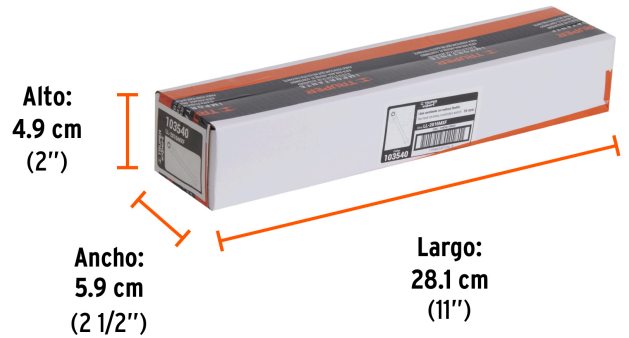

TRUPER *expert*

CÓDIGO: 103540 CLAVE: LL-2016MXF

Llave combinada con matraca 16 mm flexible, EXPERT

- Fabricada en acero al cromo vanadio, 2X más resistentes al desgaste que las de acero al carbono
- Mecanismo con 90 dientes que permite apretar o aflojar con un movimiento mínimo en áreas estrechas
- Cabeza articulada con 180° de inclinación para fácil acceso
- Pulido espejo para fácil limpieza

**Certificaciones y garantías**

- Cumple la norma ASME B107.100

**Especificaciones**

Medida	16 mm
Largo	205 mm

País de origen**Fabricado en China bajo las estrictas especificaciones de GRUPO TRUPER**

Imágenes complementarias

EMPAQUE INNER

Contiene: 3 piezas

Peso: 0.58 kg (1.3 lb)

Imágenes complementarias

EMPAQUE MASTER**Contiene: 12 inner (36 piezas)****Peso: 7.26 kg (16 lb)**