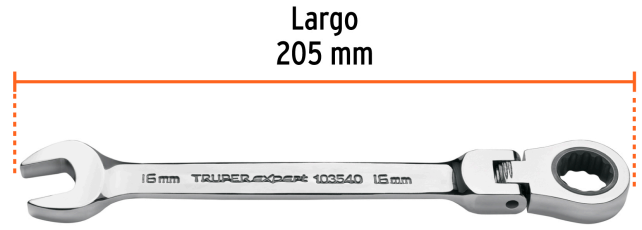

TRUPER *expert*

CÓDIGO: 103540 CLAVE: LL-2016MXF

Llave combinada con matraca 16 mm flexible, EXPERT

- Fabricada en acero al cromo vanadio, 2X más resistentes al desgaste que las de acero al carbono
- Mecanismo con 90 dientes que permite apretar o aflojar con un movimiento mínimo en áreas estrechas
- Cabeza articulada con 180° de inclinación para fácil acceso
- Pulido espejo para fácil limpieza

**Certificaciones y garantías**

- Cumple la norma ASME B107.100

**Especificaciones**

Medida	16 mm
Largo	205 mm

País de origen**Fabricado en China bajo las estrictas especificaciones de GRUPO TRUPER**

Imágenes complementarias

EMPAQUE INNER

Contiene: 3 piezas

Peso: 0.58 kg (1.3 lb)

Imágenes complementarias

EMPAQUE MASTER**Contiene: 12 inner (36 piezas)****Peso: 7.26 kg (16 lb)**