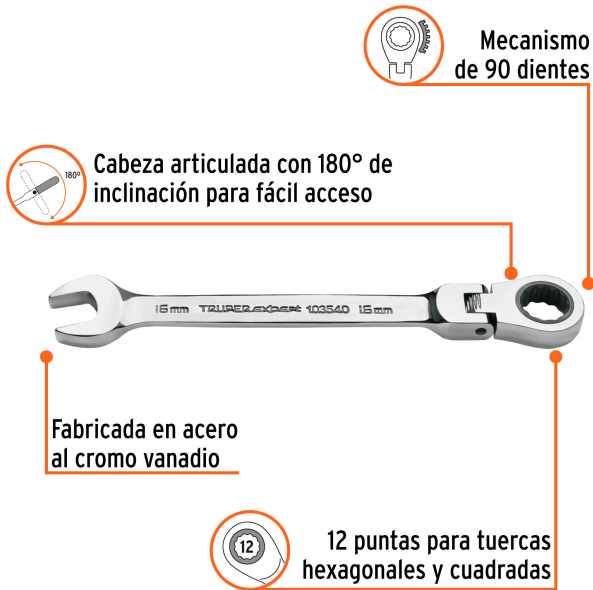

TRUPER *expert*

CÓDIGO: 103540 CLAVE: LL-2016MXF

Llave combinada con matraca 16 mm flexible, EXPERT

- Fabricada en acero al cromo vanadio, 2X más resistentes al desgaste que las de acero al carbono
- Mecanismo con 90 dientes que permite apretar o aflojar con un movimiento mínimo en áreas estrechas
- Cabeza articulada con 180° de inclinación para fácil acceso
- Pulido espejo para fácil limpieza

**Certificaciones y garantías**

- Cumple la norma ASME B107.100

**Especificaciones**

Medida	16 mm
Largo	205 mm

País de origen**Fabricado en China bajo las estrictas especificaciones de GRUPO TRUPER**

Imágenes complementarias

EMPAQUE INNER

Contiene: 3 piezas

Peso: 0.58 kg (1.3 lb)

Imágenes complementarias

EMPAQUE MASTER**Contiene: 12 inner (36 piezas)****Peso: 7.26 kg (16 lb)**