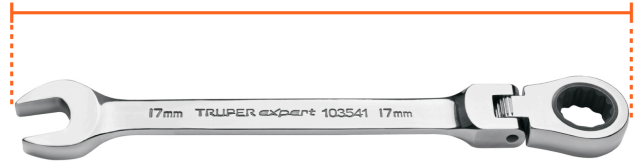

TRUPER *expert*

CÓDIGO: 103541 CLAVE: LL-2017MXF

Llave combinada con matraca 17 mm flexible, EXPERT

- Fabricada en acero al cromo vanadio, 2X más resistentes al desgaste que las de acero al carbono
- Mecanismo con 90 dientes que permite apretar o aflojar con un movimiento mínimo en áreas estrechas
- Cabeza articulada con 180° de inclinación para fácil acceso
- Pulido espejo para fácil limpieza

**Certificaciones y garantías**

- Cumple la norma ASME B107.100

**Especificaciones**

Medida	17 mm
Largo	220 mm

País de origen**Fabricado en China bajo las estrictas especificaciones de GRUPO TRUPER**

Imágenes complementarias

Mecanismo de 90 dientes

Cabeza articulada con 180° de inclinación para fácil acceso

Fabricada en acero al cromo vanadio

12 puntas para tuercas hexagonales y cuadradas

Largo 220 mm

EMPAQUE INNER

Alto: 5 cm (2")

Ancho: 5.9 cm (2 1/2")

Largo: 31 cm (12")

Contiene: 3 piezas

Peso: 0.67 kg (1.5 lb)

Imágenes complementarias

EMPAQUE MASTER**Contiene: 12 inner (36 piezas)****Peso: 8.4 kg (18.5 lb)**