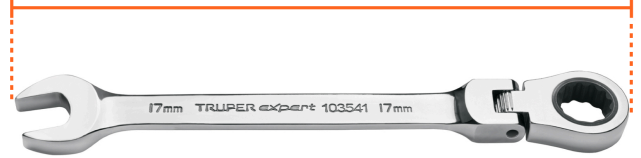

TRUPER *expert*

CÓDIGO: 103541 CLAVE: LL-2017MXF

Llave combinada con matraca 17 mm flexible, EXPERT

- Fabricada en acero al cromo vanadio, 2X más resistentes al desgaste que las de acero al carbono
- Mecanismo con 90 dientes que permite apretar o aflojar con un movimiento mínimo en áreas estrechas
- Cabeza articulada con 180° de inclinación para fácil acceso
- Pulido espejo para fácil limpieza

**Certificaciones y garantías**

- Cumple la norma ASME B107.100

**Especificaciones**

Medida	17 mm
Largo	220 mm

País de origen**Fabricado en China bajo las estrictas especificaciones de GRUPO TRUPER**

Imágenes complementarias

Mecanismo de 90 dientes

Cabeza articulada con 180° de inclinación para fácil acceso

Fabricada en acero al cromo vanadio

12 puntas para tuercas hexagonales y cuadradas

Largo 220 mm

EMPAQUE INNER

Alto: 5 cm (2")

Ancho: 5.9 cm (2 1/2")

Largo: 31 cm (12")

Contiene: 3 piezas

Peso: 0.67 kg (1.5 lb)

Imágenes complementarias

EMPAQUE MASTER**Contiene:** 12 inner (36 piezas)**Peso:** 8.4 kg (18.5 lb)