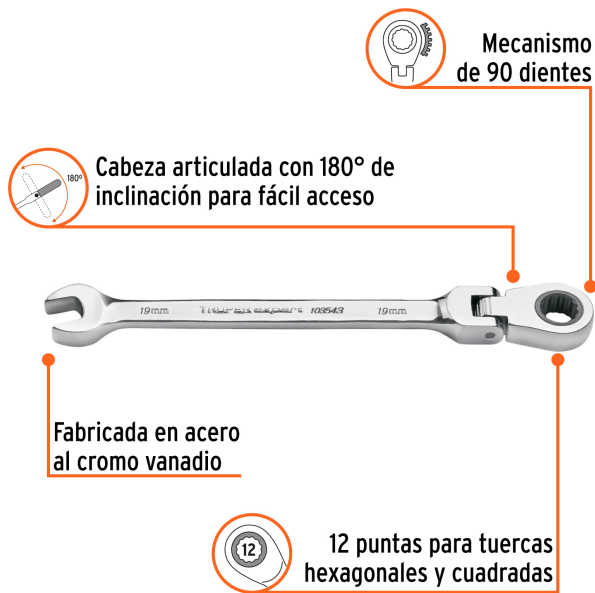

TRUPER *expert*

*La foto del producto no necesariamente corresponde a la medida del producto.

CÓDIGO: 103543 CLAVE: LL-2019MXF

Llave combinada con matraca 19 mm flexible, EXPERT

- Fabricada en acero al cromo vanadio, 2X más resistentes al desgaste que las de acero al carbono
- Mecanismo con 90 dientes que permite apretar o aflojar con un movimiento mínimo en áreas estrechas
- Cabeza articulada con 180° de inclinación para fácil acceso
- Pulido espejo para fácil limpieza

Certificaciones y garantías

- Cumple la norma ASME B107.100

Especificaciones

Medida	19 mm
Largo	237 mm
Pallet	3024

País de origen

Fabricado en China bajo las estrictas especificaciones de GRUPO TRUPER

Imágenes complementarias

EMPAQUE INNER

EMPAQUE MASTER

Contiene: 3 piezas

Peso: 0.83 kg (1.8 lb)

Contiene: 12 inner (36 piezas)

Peso: 10.3 kg (22.7 lb)