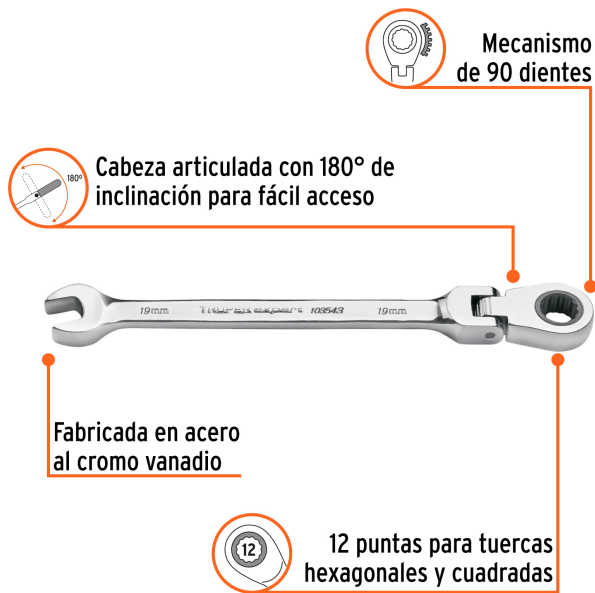

TRUPER *expert*

*La foto del producto no necesariamente corresponde a la medida del producto.

CÓDIGO: 103543 CLAVE: LL-2019MXF

Llave combinada con matraca 19 mm flexible, EXPERT

- Fabricada en acero al cromo vanadio, 2X más resistentes al desgaste que las de acero al carbono
- Mecanismo con 90 dientes que permite apretar o aflojar con un movimiento mínimo en áreas estrechas
- Cabeza articulada con 180° de inclinación para fácil acceso
- Pulido espejo para fácil limpieza

Certificaciones y garantías

- Cumple la norma ASME B107.100

Especificaciones

Medida	19 mm
Largo	237 mm
Pallet	3024

País de origen

Fabricado en China bajo las estrictas especificaciones de GRUPO TRUPER

Imágenes complementarias

EMPAQUE INNER

Contiene: 3 piezas

Peso: 0.83 kg (1.8 lb)

EMPAQUE MASTER

Contiene: 12 inner (36 piezas)

Peso: 10.3 kg (22.7 lb)