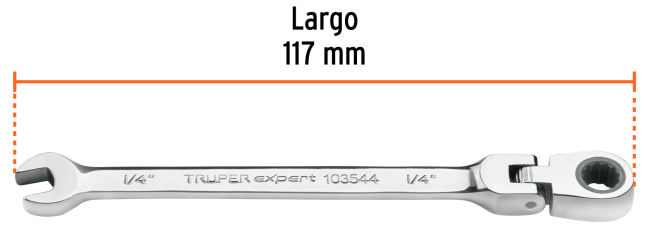

TRUPER *expert*

CÓDIGO: 103544 CLAVE: LL-2008XF

**Llave combinada con matraca 1/4" flexible, EXPERT**

- Fabricada en acero al cromo vanadio, 2X más resistentes al desgaste que las de acero al carbono
- Mecanismo con 72 dientes que permite apretar o aflojar con un movimiento mínimo en áreas estrechas
- Cabeza articulada con 180° de inclinación para fácil acceso
- Pulido espejo para fácil limpieza

**Certificaciones y garantías**

- Cumple la norma ASME B107.100

**Especificaciones**

Medida	1/4"
Largo	117 mm

**País de origen****Fabricado en China bajo las estrictas especificaciones de GRUPO TRUPER**

**Imágenes complementarias**

**EMPAQUE INNER**

Contiene: 3 piezas

Peso: 0.13 kg (0.3 lb)