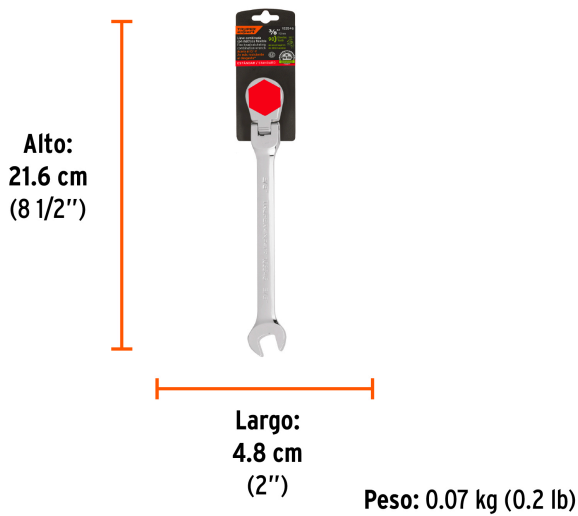

TRUPER *expert*

CÓDIGO: 103546 CLAVE: LL-2012XF

Llave combinada con matraca 3/8" flexible, EXPERT

- Fabricada en acero al cromo vanadio, 2X más resistentes al desgaste que las de acero al carbono
- Mecanismo con 90 dientes que permite apretar o aflojar con un movimiento mínimo en áreas estrechas
- Cabeza articulada con 180° de inclinación para fácil acceso
- Pulido espejo para fácil limpieza

**Certificaciones y garantías**

- Cumple la norma ASME B107.100

**Especificaciones**

Medida	3/8"
Largo	153 mm

País de origen**Fabricado en China bajo las estrictas especificaciones de GRUPO TRUPER**

Imágenes complementarias

EMPAQUE INDIVIDUAL

EMPAQUE INNER

Imágenes complementarias

EMPAQUE MASTER

Alto:
15.6 cm
(6")

Ancho:
23.4 cm
(9")

Largo:
24.5 cm
(9 1/2")

Contiene: 12 inner (36 piezas)

Peso: 3.22 kg (lb)