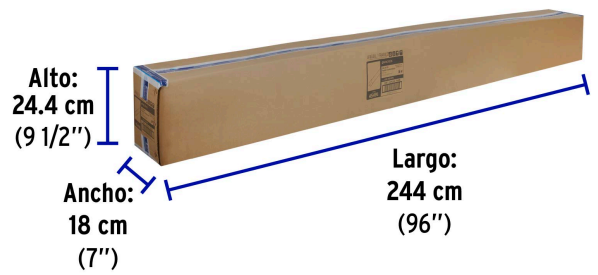

**Certificaciones y garantías**

- Cumple la norma: NOM-003-SCFI

**Especificaciones**

Consumo	36 W
Equivalencia	75 W
Flujo luminoso	3,420 lm
Tensión	110 V - 220 V
Tiempo de vida	25 años (25,000 h)
Temperatura de color	6,500 K / Luz de día
Tipo	LED x 192
IRC	80
Tipo de base	Fa8
Diámetro	T8 (26 mm)
Largo	240 cm
Empaque individual	Caja
Pallet	720

País de origen**Fabricado en China bajo las estrictas especificaciones de GRUPO TRUPER**

Imágenes complementarias

EMPAQUE INDIVIDUAL

Peso: 0.48 kg (1 lb)

EMPAQUE MASTER

Contiene: 24 piezas

Peso: 13 kg (28.7 lb)