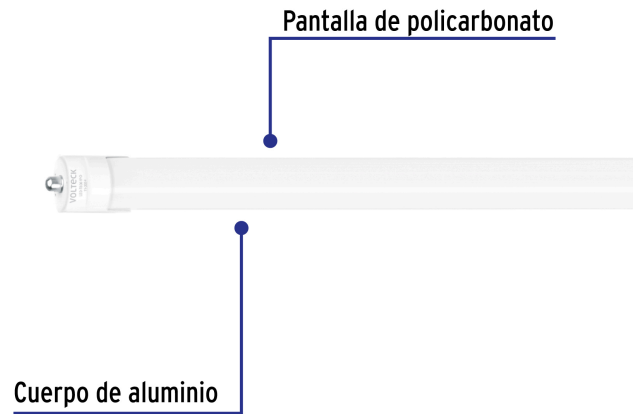

Imágenes complementarias