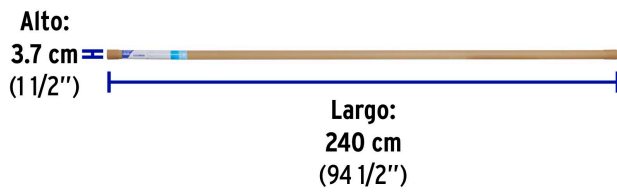

VOLTECK

CÓDIGO: 45498 CLAVE: LED-T8361PO

Tubo LED T8 36W FA8,6500K blanca fría, opalino, VOLTECK

- **Ahorra hasta 50%** en el consumo de energía
- Cuerpo de aluminio y pantalla de policarbonato
- Encendido instantáneo (proporciona el 100% de brillo al encender)
- Alta durabilidad, resistencia al desgaste y a impactos
- Ligero y fácil de instalar
- Ideal para iluminación en comercios e industria
- No utilice con atenuadores (dimmers)

**Certificaciones y garantías**

- Cumple la norma: NOM-003-SCFI

**Especificaciones**

Consumo	36 W
Equivalencia	75 W
Flujo luminoso	3,420 lm
Tensión	110 V - 220 V
Tiempo de vida	25 años (25,000 h)
Temperatura de color	6,500 K / Luz de día
Tipo	LED x 192
IRC	80
Tipo de base	Fa8
Diámetro	T8 (26 mm)
Largo	240 cm
Empaque individual	Caja
Pallet	720

País de origen**Fabricado en China bajo las estrictas especificaciones de GRUPO TRUPER**

Imágenes complementarias

EMPAQUE INDIVIDUAL

Peso: 0.48 kg (1 lb)

EMPAQUE MASTER

Contiene: 24 piezas

Peso: 13 kg (28.7 lb)