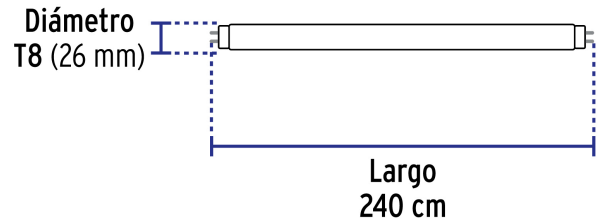

**Certificaciones y garantías**

- Cumple la norma: NOM-003-SCFI

**Especificaciones**

Consumo	36 W
Equivalencia	75 W
Flujo luminoso	3,420 lm
Tensión	110 V - 220 V
Tiempo de vida	25 años (25,000 h)
Temperatura de color	6,500 K / Luz de día
Tipo	LED x 192
IRC	80
Tipo de base	Fa8
Diámetro	T8 (26 mm)
Largo	240 cm
Empaque individual	Caja
Pallet	720

País de origen**Fabricado en China bajo las estrictas especificaciones de GRUPO TRUPER**

Imágenes complementarias

EMPAQUE INDIVIDUAL

Peso: 0.48 kg (1 lb)

EMPAQUE MASTER

Contiene: 24 piezas

Peso: 13 kg (28.7 lb)