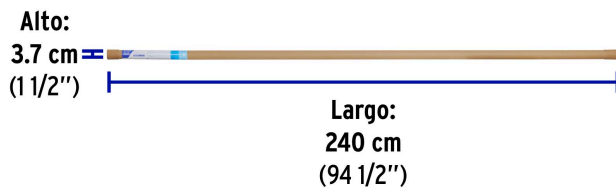

VOLTECK

CÓDIGO: 45498 CLAVE: LED-T8361PO

Tubo LED T8 36W FA8,6500K blanca fría, opalino, VOLTECK

- **Ahorra hasta 50%** en el consumo de energía
- Cuerpo de aluminio y pantalla de policarbonato
- Encendido instantáneo (proporciona el 100% de brillo al encender)
- Alta durabilidad, resistencia al desgaste y a impactos
- Ligero y fácil de instalar
- Ideal para iluminación en comercios e industria
- No utilice con atenuadores (dimmers)

**Certificaciones y garantías**

- Cumple la norma: NOM-003-SCFI

**Especificaciones**

| | |
|----------------------|----------------------|
| Consumo | 36 W |
| Equivalencia | 75 W |
| Flujo luminoso | 3,420 lm |
| Tensión | 110 V - 220 V |
| Tiempo de vida | 25 años (25,000 h) |
| Temperatura de color | 6,500 K / Luz de día |
| Tipo | LED x 192 |
| IRC | 80 |
| Tipo de base | Fa8 |
| Diámetro | T8 (26 mm) |
| Largo | 240 cm |
| Empaque individual | Caja |
| Pallet | 720 |

País de origen**Fabricado en China bajo las estrictas especificaciones de GRUPO TRUPER**

Imágenes complementarias

EMPAQUE INDIVIDUAL

Peso: 0.48 kg (1 lb)

EMPAQUE MASTER

Contiene: 24 piezas

Peso: 13 kg (28.7 lb)