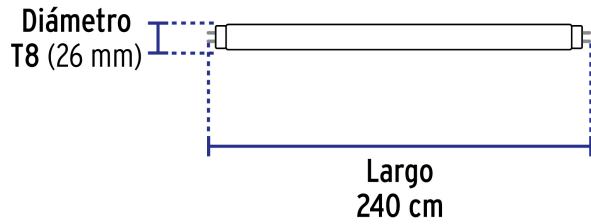

**Certificaciones y garantías**

- Cumple la norma: NOM-003-SCFI

**Especificaciones**

| | |
|----------------------|----------------------|
| Consumo | 36 W |
| Equivalencia | 75 W |
| Flujo luminoso | 3,420 lm |
| Tensión | 110 V - 220 V |
| Tiempo de vida | 25 años (25,000 h) |
| Temperatura de color | 6,500 K / Luz de día |
| Tipo | LED x 192 |
| IRC | 80 |
| Tipo de base | Fa8 |
| Diámetro | T8 (26 mm) |
| Largo | 240 cm |
| Empaque individual | Caja |
| Pallet | 720 |

País de origen**Fabricado en China bajo las estrictas especificaciones de GRUPO TRUPER**

Imágenes complementarias

EMPAQUE INDIVIDUAL

Peso: 0.48 kg (1 lb)

EMPAQUE MASTER

Contiene: 24 piezas

Peso: 13 kg (28.7 lb)