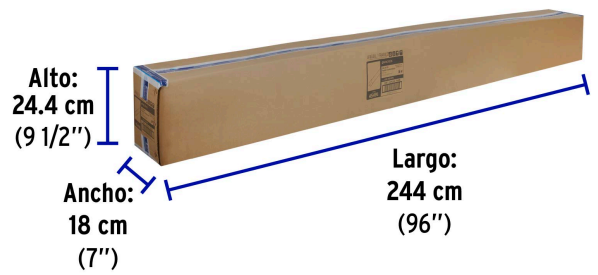

**Certificaciones y garantías**

- Cumple la norma: NOM-003-SCFI

**Especificaciones**

| | |
|----------------------|----------------------|
| Consumo | 36 W |
| Equivalencia | 75 W |
| Flujo luminoso | 3,420 lm |
| Tensión | 110 V - 220 V |
| Tiempo de vida | 25 años (25,000 h) |
| Temperatura de color | 6,500 K / Luz de día |
| Tipo | LED x 192 |
| IRC | 80 |
| Tipo de base | Fa8 |
| Diámetro | T8 (26 mm) |
| Largo | 240 cm |
| Empaque individual | Caja |
| Pallet | 720 |

País de origen**Fabricado en China bajo las estrictas especificaciones de GRUPO TRUPER**

Imágenes complementarias

EMPAQUE INDIVIDUAL

Peso: 0.48 kg (1 lb)

EMPAQUE MASTER

Contiene: 24 piezas

Peso: 13 kg (28.7 lb)