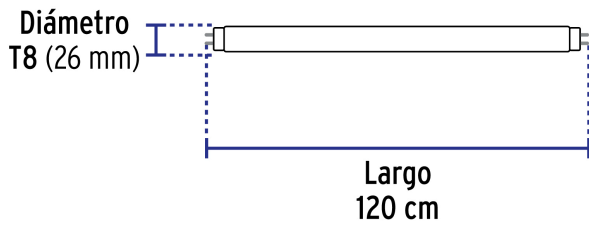

**Certificaciones y garantías**

- Cumple la norma: NOM-003-SCFI

**Especificaciones**

Consumo	18 W
Equivalencia	32 W
Flujo luminoso	1,620 lm
Tensión	110 V - 220 V
Tiempo de vida	15 años (15,000 h)
Temperatura de color	6,500 K / Luz de día
Tipo	LED x 75
IRC	80
Tipo de base	G13
Diámetro	T8 (26 mm)
Largo	120 cm
Empaque individual	Caja

País de origen**Fabricado en China bajo las estrictas especificaciones de GRUPO TRUPER**

Imágenes complementarias

EMPAQUE INDIVIDUAL

Peso: 0.19 kg (0.4 lb)

EMPAQUE INNER

Contiene: 8 piezas

Peso: 2.02 kg (4.5 lb)

Imágenes complementarias

EMPAQUE MASTER

Contiene: 2 inner (16 piezas)

Peso: 4.76 kg (10.5 lb)