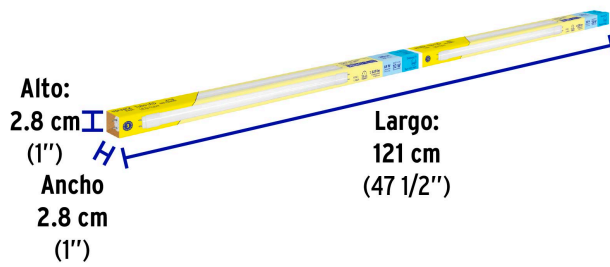

**Certificaciones y garantías**

- Cumple la norma: NOM-003-SCFI

**Especificaciones**

Consumo	18 W
Equivalencia	32 W
Flujo luminoso	1,620 lm
Tensión	110 V - 220 V
Tiempo de vida	15 años (15,000 h)
Temperatura de color	6,500 K / Luz de día
Tipo	LED x 75
IRC	80
Tipo de base	G13
Diámetro	T8 (26 mm)
Largo	120 cm
Empaque individual	Caja

País de origen**Fabricado en China bajo las estrictas especificaciones de GRUPO TRUPER**

Imágenes complementarias

EMPAQUE INDIVIDUAL

Peso: 0.19 kg (0.4 lb)

EMPAQUE INNER

Contiene: 8 piezas

Peso: 2.02 kg (4.5 lb)

Imágenes complementarias

EMPAQUE MASTER

Contiene: 2 inner (16 piezas)

Peso: 4.76 kg (10.5 lb)