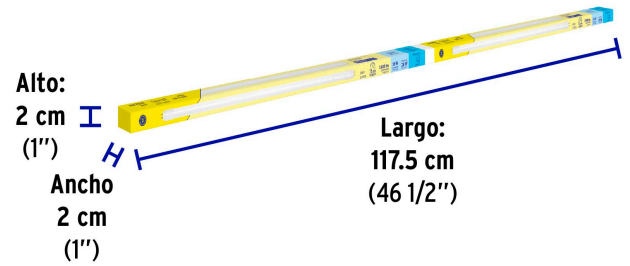

**Certificaciones y garantías**

- Cumple la norma: NOM-003-SCFI

**Especificaciones**

Consumo	16 W
Equivalencia	28 W
Flujo luminoso	1,800 lm
Tensión	110 V - 220 V
Tiempo de vida	15 años (15,000 h)
Temperatura de color	6,500 K / Luz de día
Tipo	LED x 96
IRC	80
Tipo de base	G5
Diámetro	T5 (16 mm)
Largo	120 cm
Empaque individual	Caja

País de origen**Fabricado en China bajo las estrictas especificaciones de GRUPO TRUPER**

Imágenes complementarias

EMPAQUE INDIVIDUAL

Peso: 0.14 kg (0.3 lb)

EMPAQUE INNER

Contiene: 4 piezas

Peso: 0.71 kg (1.6 lb)

EMPAQUE MASTER

Contiene: 12 inner (48 piezas)

Peso: 9.22 kg (20.3 lb)

Imágenes complementarias