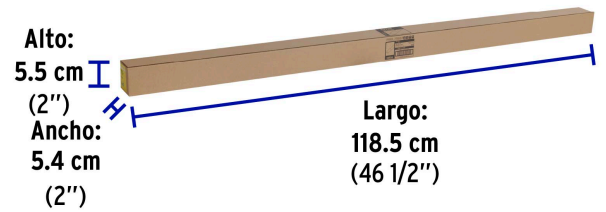

**Certificaciones y garantías**

- Cumple la norma: NOM-003-SCFI

**Especificaciones**

Consumo	16 W
Equivalencia	28 W
Flujo luminoso	1,800 lm
Tensión	110 V - 220 V
Tiempo de vida	15 años (15,000 h)
Temperatura de color	6,500 K / Luz de día
Tipo	LED x 96
IRC	80
Tipo de base	G5
Diámetro	T5 (16 mm)
Largo	120 cm
Empaque individual	Caja

País de origen**Fabricado en China bajo las estrictas especificaciones de GRUPO TRUPER**

Imágenes complementarias

EMPAQUE INDIVIDUAL

Peso: 0.14 kg (0.3 lb)

EMPAQUE INNER

Contiene: 4 piezas

Peso: 0.71 kg (1.6 lb)

Imágenes complementarias

EMPAQUE MASTER

Contiene: 12 inner (48 piezas)

Peso: 9.22 kg (20.3 lb)