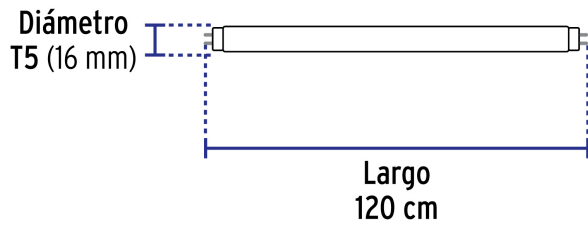

**Certificaciones y garantías**

- Cumple la norma: NOM-003-SCFI

**Especificaciones**

Consumo	16 W
Equivalencia	28 W
Flujo luminoso	1,800 lm
Tensión	110 V - 220 V
Tiempo de vida	15 años (15,000 h)
Temperatura de color	6,500 K / Luz de día
Tipo	LED x 96
IRC	80
Tipo de base	G5
Diámetro	T5 (16 mm)
Largo	120 cm
Empaque individual	Caja

País de origen**Fabricado en China bajo las estrictas especificaciones de GRUPO TRUPER**

Imágenes complementarias

EMPAQUE INDIVIDUAL

Peso: 0.14 kg (0.3 lb)

EMPAQUE INNER

Contiene: 4 piezas

Peso: 0.71 kg (1.6 lb)

Imágenes complementarias

EMPAQUE MASTER

Contiene: 12 inner (48 piezas)

Peso: 9.22 kg (20.3 lb)