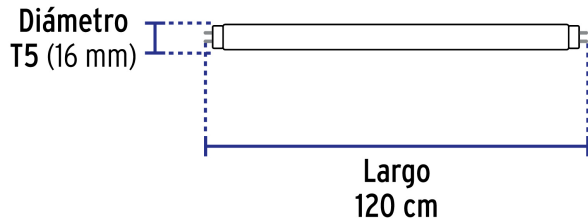

**Certificaciones y garantías**

- Cumple la norma: NOM-003-SCFI

**Especificaciones**

Consumo	16 W
Equivalencia	28 W
Flujo luminoso	1,800 lm
Tensión	110 V - 220 V
Tiempo de vida	15 años (15,000 h)
Temperatura de color	6,500 K / Luz de día
Tipo	LED x 96
IRC	80
Tipo de base	G5
Diámetro	T5 (16 mm)
Largo	120 cm
Empaque individual	Caja

País de origen**Fabricado en China bajo las estrictas especificaciones de GRUPO TRUPER**

Imágenes complementarias

EMPAQUE INDIVIDUAL

Peso: 0.14 kg (0.3 lb)

EMPAQUE INNER

Contiene: 4 piezas

Peso: 0.71 kg (1.6 lb)

EMPAQUE MASTER

Contiene: 12 inner (48 piezas)

Peso: 9.22 kg (20.3 lb)

Imágenes complementarias