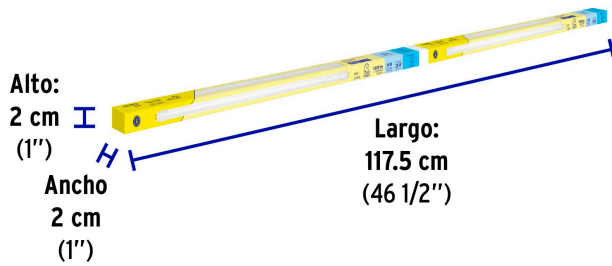

**Certificaciones y garantías**

- Cumple la norma: NOM-003-SCFI

**Especificaciones**

Consumo	16 W
Equivalencia	28 W
Flujo luminoso	1,800 lm
Tensión	110 V - 220 V
Tiempo de vida	15 años (15,000 h)
Temperatura de color	6,500 K / Luz de día
Tipo	LED x 96
IRC	80
Tipo de base	G5
Diámetro	T5 (16 mm)
Largo	120 cm
Empaque individual	Caja

País de origen**Fabricado en China bajo las estrictas especificaciones de GRUPO TRUPER**

Imágenes complementarias

EMPAQUE INDIVIDUAL

Peso: 0.14 kg (0.3 lb)

EMPAQUE INNER

Contiene: 4 piezas

Peso: 0.71 kg (1.6 lb)

Imágenes complementarias

EMPAQUE MASTER

Contiene: 12 inner (48 piezas)

Peso: 9.22 kg (20.3 lb)