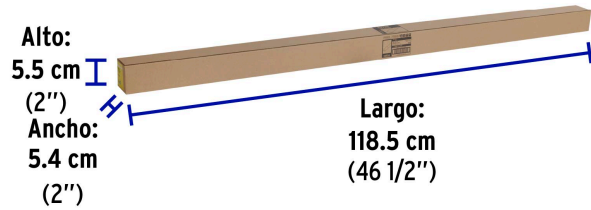

**Certificaciones y garantías**

- Cumple la norma: NOM-003-SCFI

**Especificaciones**

Consumo	16 W
Equivalencia	28 W
Flujo luminoso	1,800 lm
Tensión	110 V - 220 V
Tiempo de vida	15 años (15,000 h)
Temperatura de color	6,500 K / Luz de día
Tipo	LED x 96
IRC	80
Tipo de base	G5
Diámetro	T5 (16 mm)
Largo	120 cm
Empaque individual	Caja

País de origen**Fabricado en China bajo las estrictas especificaciones de GRUPO TRUPER**

Imágenes complementarias

EMPAQUE INDIVIDUAL

Peso: 0.14 kg (0.3 lb)

EMPAQUE INNER

Contiene: 4 piezas

Peso: 0.71 kg (1.6 lb)

EMPAQUE MASTER

Contiene: 12 inner (48 piezas)

Peso: 9.22 kg (20.3 lb)

Imágenes complementarias