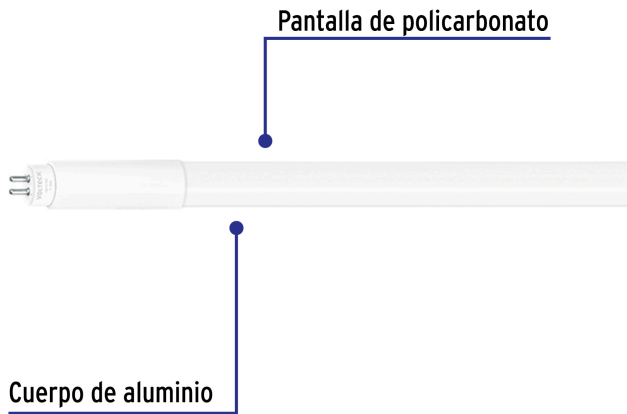

VOLTECK

CÓDIGO: 45405 CLAVE: LED-T5160

Tubo LED T5 16W G5, 6500K blanca fría, opalino, VOLTECK

- **Ahorra hasta 50%** en el consumo de energía
- Cuerpo de aluminio y pantalla de policarbonato
- Encendido instantáneo (proporciona el 100% de brillo al encender)
- Alta durabilidad, resistencia al desgaste y a impactos
- Ligero y fácil de instalar
- Ideal para iluminación en comercios e industria
- No utilice con atenuadores (dimmers)

**Certificaciones y garantías**

- Cumple la norma: NOM-003-SCFI

**Especificaciones**

Consumo	16 W
Equivalencia	28 W
Flujo luminoso	1,800 lm
Tensión	110 V - 220 V
Tiempo de vida	25 años (25,000 h)
Temperatura de color	6,500 K / Luz de día
Tipo	LED x 120
IRC	80
Tipo de base	G5
Diámetro	T5 (16 mm)
Largo	120 cm
Empaque individual	Caja

País de origen**Fabricado en China bajo las estrictas especificaciones de GRUPO TRUPER**

Imágenes complementarias

EMPAQUE INNER

EMPAQUE MASTER

Contiene: 4 piezas

Peso: 0.8 kg (1.8 lb)

Contiene: 12 inner (48 piezas)