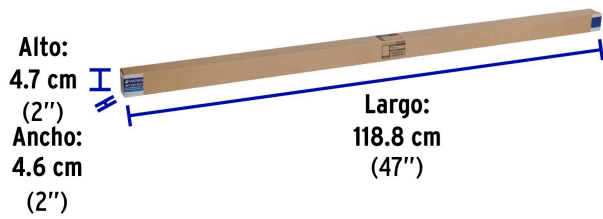

**Certificaciones y garantías**

- Cumple la norma: NOM-003-SCFI

**Especificaciones**

Consumo	16 W
Equivalencia	28 W
Flujo luminoso	1,800 lm
Tensión	110 V - 220 V
Tiempo de vida	25 años (25,000 h)
Temperatura de color	6,500 K / Luz de día
Tipo	LED x 120
IRC	80
Tipo de base	G5
Diámetro	T5 (16 mm)
Largo	120 cm
Empaque individual	Caja

País de origen**Fabricado en China bajo las estrictas especificaciones de GRUPO TRUPER**

Imágenes complementarias

EMPAQUE INNER

EMPAQUE MASTER

Contiene: 4 piezas

Peso: 0.8 kg (1.8 lb)

Contiene: 12 inner (48 piezas)

Peso: 10.2 kg (22.5 lb)