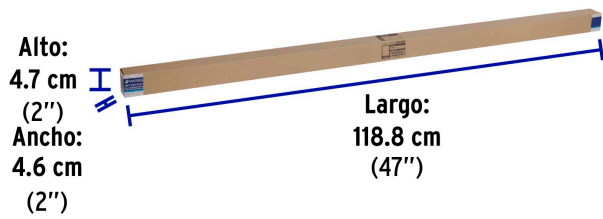

**Certificaciones y garantías**

- Cumple la norma: NOM-003-SCFI

**Especificaciones**

Consumo	16 W
Equivalencia	28 W
Flujo luminoso	1,800 lm
Tensión	110 V - 220 V
Tiempo de vida	25 años (25,000 h)
Temperatura de color	6,500 K / Luz de día
Tipo	LED x 120
IRC	80
Tipo de base	G5
Diámetro	T5 (16 mm)
Largo	120 cm
Empaque individual	Caja

País de origen**Fabricado en China bajo las estrictas especificaciones de GRUPO TRUPER**

Imágenes complementarias

EMPAQUE INNER

Contiene: 4 piezas

Peso: 0.8 kg (1.8 lb)

EMPAQUE MASTER

Contiene: 12 inner (48 piezas)

Peso: 10.2 kg (22.5 lb)