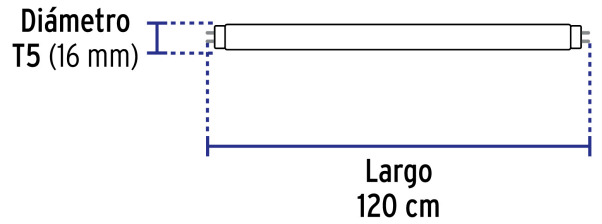

**Certificaciones y garantías**

- Cumple la norma: NOM-003-SCFI

**Especificaciones**

Consumo	16 W
Equivalencia	28 W
Flujo luminoso	1,800 lm
Tensión	110 V - 220 V
Tiempo de vida	25 años (25,000 h)
Temperatura de color	6,500 K / Luz de día
Tipo	LED x 120
IRC	80
Tipo de base	G5
Diámetro	T5 (16 mm)
Largo	120 cm
Empaque individual	Caja

País de origen**Fabricado en China bajo las estrictas especificaciones de GRUPO TRUPER**

Imágenes complementarias

EMPAQUE INNER

EMPAQUE MASTER

Contiene: 4 piezas

Peso: 0.8 kg (1.8 lb)

Contiene: 12 inner (48 piezas)

Peso: 10.2 kg (22.5 lb)