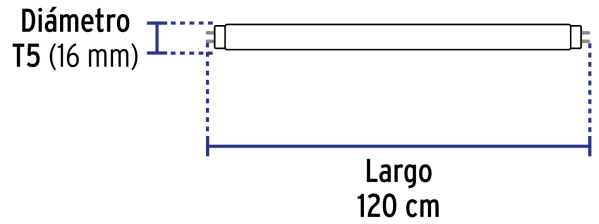

**Certificaciones y garantías**

- Cumple la norma: NOM-003-SCFI

**Especificaciones**

Consumo	16 W
Equivalencia	28 W
Flujo luminoso	1,800 lm
Tensión	110 V - 220 V
Tiempo de vida	25 años (25,000 h)
Temperatura de color	6,500 K / Luz de día
Tipo	LED x 120
IRC	80
Tipo de base	G5
Diámetro	T5 (16 mm)
Largo	120 cm
Empaque individual	Caja

País de origen**Fabricado en China bajo las estrictas especificaciones de GRUPO TRUPER**

Imágenes complementarias

EMPAQUE INNER

Contiene: 4 piezas

Peso: 0.8 kg (1.8 lb)

EMPAQUE MASTER

Contiene: 12 inner (48 piezas)

Peso: 10.2 kg (22.5 lb)