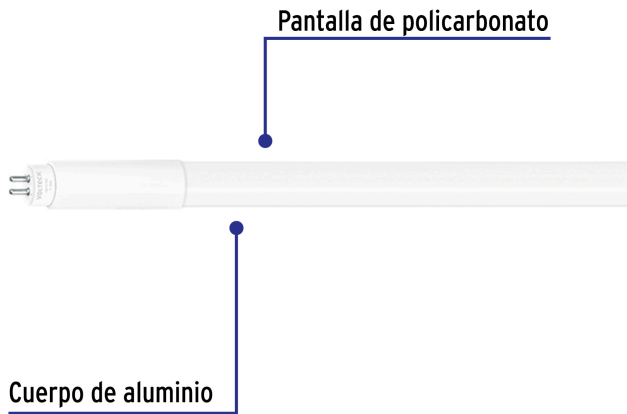

VOLTECK

CÓDIGO: 45405 CLAVE: LED-T5160

Tubo LED T5 16W G5, 6500K blanca fría, opalino, VOLTECK

- **Ahorra hasta 50%** en el consumo de energía
- Cuerpo de aluminio y pantalla de policarbonato
- Encendido instantáneo (proporciona el 100% de brillo al encender)
- Alta durabilidad, resistencia al desgaste y a impactos
- Ligero y fácil de instalar
- Ideal para iluminación en comercios e industria
- No utilice con atenuadores (dimmers)

**Certificaciones y garantías**

- Cumple la norma: NOM-003-SCFI

**Especificaciones**

Consumo	16 W
Equivalencia	28 W
Flujo luminoso	1,800 lm
Tensión	110 V - 220 V
Tiempo de vida	25 años (25,000 h)
Temperatura de color	6,500 K / Luz de día
Tipo	LED x 120
IRC	80
Tipo de base	G5
Diámetro	T5 (16 mm)
Largo	120 cm
Empaque individual	Caja

País de origen**Fabricado en China bajo las estrictas especificaciones de GRUPO TRUPER**

Imágenes complementarias

EMPAQUE INNER

Contiene: 4 piezas

Peso: 0.8 kg (1.8 lb)

EMPAQUE MASTER

Contiene: 12 inner (48 piezas)