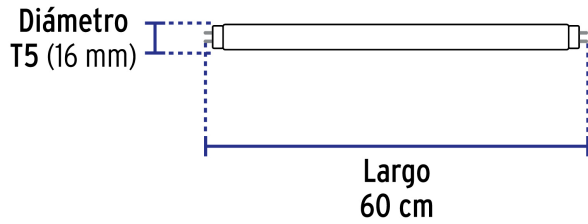

**Certificaciones y garantías**

- Cumple la norma: NOM-003-SCFI

**Especificaciones**

Consumo	8 W
Equivalencia	14 W
Flujo luminoso	800 lm
Tensión	110 V - 220 V
Tiempo de vida	25 años (25,000 h)
Temperatura de color	6,500 K / Luz de día
Tipo	LED x 60
IRC	80
Tipo de base	G5
Diámetro	T5 (16 mm)
Largo	60 cm
Empaque individual	Caja

País de origen**Fabricado en China bajo las estrictas especificaciones de GRUPO TRUPER**

Imágenes complementarias

EMPAQUE INNER

Contiene: 4 piezas

Peso: 0.42 kg (0.9 lb)

EMPAQUE MASTER

Contiene: 12 inner (48 piezas)

Peso: 5.4 kg (11.9 lb)