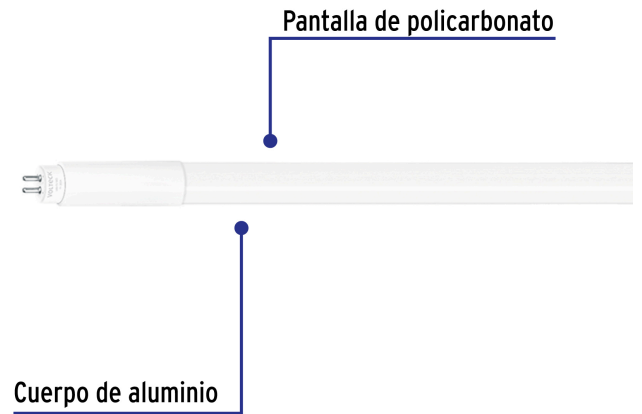

VOLTECK

CÓDIGO: 45407 CLAVE: LED-T5080

Tubo LED T5 8W G5, 6500K blanca fría, opalino, VOLTECK

- **Ahorra hasta 50%** en el consumo de energía
- Cuerpo de aluminio y pantalla de policarbonato
- Encendido instantáneo (proporciona el 100% de brillo al encender)
- Alta durabilidad, resistencia al desgaste y a impactos
- Ligero y fácil de instalar
- Ideal para iluminación en comercios e industria
- No utilice con atenuadores (dimmers)

**Certificaciones y garantías**

- Cumple la norma: NOM-003-SCFI

**Especificaciones**

Consumo	8 W
Equivalencia	14 W
Flujo luminoso	800 lm
Tensión	110 V - 220 V
Tiempo de vida	25 años (25,000 h)
Temperatura de color	6,500 K / Luz de día
Tipo	LED x 60
IRC	80
Tipo de base	G5
Diámetro	T5 (16 mm)
Largo	60 cm
Empaque individual	Caja

País de origen**Fabricado en China bajo las estrictas especificaciones de GRUPO TRUPER**

Imágenes complementarias

EMPAQUE INNER

Contiene: 4 piezas

Peso: 0.42 kg (0.9 lb)

EMPAQUE MASTER

Contiene: 12 inner (48 piezas)