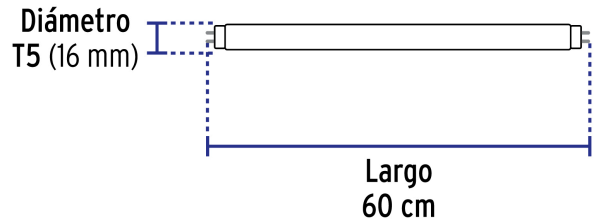

**Certificaciones y garantías**

- Cumple la norma: NOM-003-SCFI

**Especificaciones**

Consumo	8 W
Equivalencia	14 W
Flujo luminoso	800 lm
Tensión	110 V - 220 V
Tiempo de vida	25 años (25,000 h)
Temperatura de color	6,500 K / Luz de día
Tipo	LED x 60
IRC	80
Tipo de base	G5
Diámetro	T5 (16 mm)
Largo	60 cm
Empaque individual	Caja

País de origen**Fabricado en China bajo las estrictas especificaciones de GRUPO TRUPER**

Imágenes complementarias

EMPAQUE INNER

Contiene: 4 piezas

Peso: 0.42 kg (0.9 lb)

EMPAQUE MASTER

Contiene: 12 inner (48 piezas)

Peso: 5.4 kg (11.9 lb)