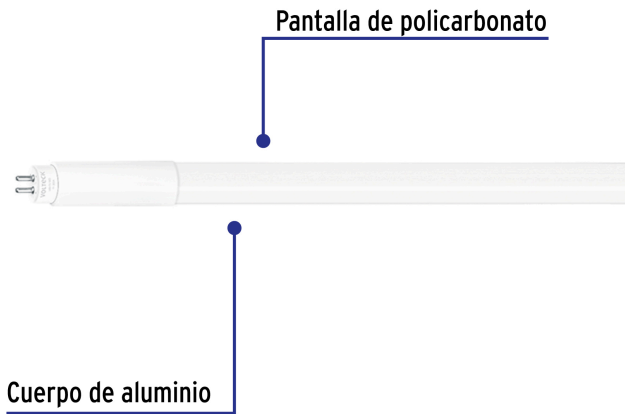

VOLTECK

CÓDIGO: 45407 CLAVE: LED-T5080

Tubo LED T5 8W G5, 6500K blanca fría, opalino, VOLTECK

- **Ahorra hasta 50%** en el consumo de energía
- Cuerpo de aluminio y pantalla de policarbonato
- Encendido instantáneo (proporciona el 100% de brillo al encender)
- Alta durabilidad, resistencia al desgaste y a impactos
- Ligero y fácil de instalar
- Ideal para iluminación en comercios e industria
- No utilice con atenuadores (dimmers)

**Certificaciones y garantías**

- Cumple la norma: NOM-003-SCFI

**Especificaciones**

Consumo	8 W
Equivalencia	14 W
Flujo luminoso	800 lm
Tensión	110 V - 220 V
Tiempo de vida	25 años (25,000 h)
Temperatura de color	6,500 K / Luz de día
Tipo	LED x 60
IRC	80
Tipo de base	G5
Diámetro	T5 (16 mm)
Largo	60 cm
Empaque individual	Caja

País de origen**Fabricado en China bajo las estrictas especificaciones de GRUPO TRUPER**

Imágenes complementarias

EMPAQUE INNER

Contiene: 4 piezas

Peso: 0.42 kg (0.9 lb)

EMPAQUE MASTER

Contiene: 12 inner (48 piezas)