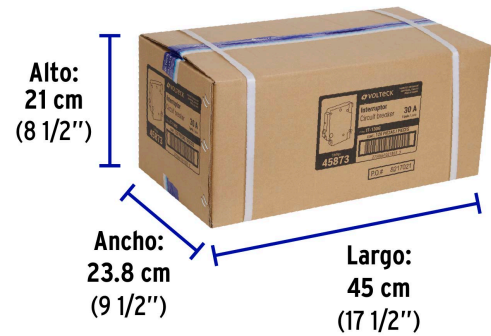

### País de origen

Fabricado en China bajo las estrictas especificaciones de GRUPO TRUPER

**Imágenes complementarias**

**Montaje enchufable**

**EMPAQUE INNER**

Contiene: 12 piezas

Peso: 1.25 kg (2.8 lb)

**EMPAQUE MASTER**

Contiene: 10 inner (120 piezas)

Peso: 12.84 kg (28.3 lb)