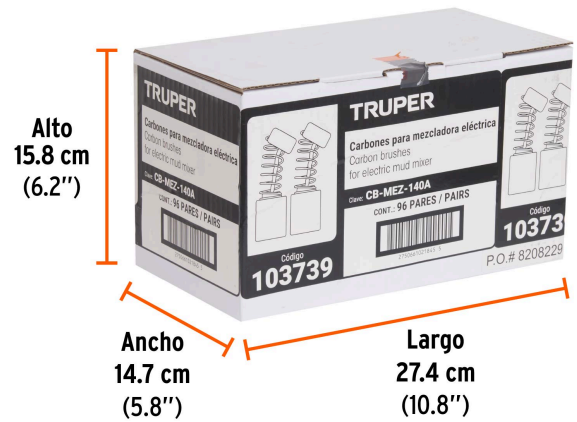

TRUPER

CÓDIGO: 103739 CLAVE: CB-MEZ-140A

**Bolsa con 2 carbones de repuesto para MEZ-140A, TRUPER**

- Para mezcladora eléctrica modelo MEZ-140A marca TRUPER® PRO

**Especificaciones****Empaque individual**

Caballete

**País de origen****Fabricado en China bajo las estrictas especificaciones de GRUPO TRUPER**

**Imágenes complementarias**

**EMPAQUE INNER**

**EMPAQUE MASTER**

Contiene: 12 piezas

Peso: 0.09 kg (0.2 lb)

Contiene: 8 inner (96 piezas)

Peso: 0.92 kg (2 lb)