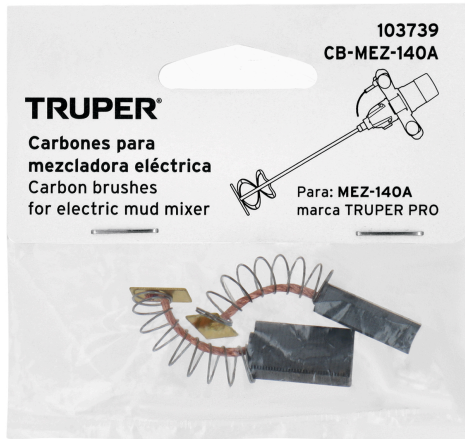

TRUPER

CÓDIGO: 103739 CLAVE: CB-MEZ-140A

**Bolsa con 2 carbones de repuesto para MEZ-140A, TRUPER**

- Para mezcladora eléctrica modelo MEZ-140A marca TRUPER® PRO

**Especificaciones****Empaque individual**

Caballete

**País de origen****Fabricado en China bajo las estrictas especificaciones de GRUPO TRUPER**

**Imágenes complementarias**

**EMPAQUE INNER**

**EMPAQUE MASTER**

Contiene: 12 piezas

Peso: 0.09 kg (0.2 lb)

Contiene: 8 inner (96 piezas)

Peso: 0.92 kg (2 lb)