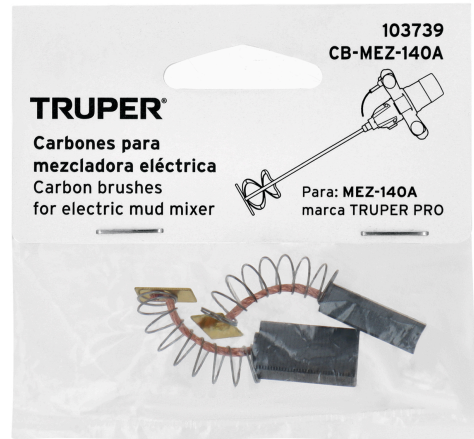

TRUPER

CÓDIGO: 103739 CLAVE: CB-MEZ-140A

**Bolsa con 2 carbones de repuesto para MEZ-140A, TRUPER**

- Para mezcladora eléctrica modelo MEZ-140A marca TRUPER® PRO

**Especificaciones****Empaque individual**

Caballete

**País de origen****Fabricado en China bajo las estrictas especificaciones de GRUPO TRUPER**

**Imágenes complementarias**

**EMPAQUE INNER**

**EMPAQUE MASTER**

Contiene: 12 piezas

Peso: 0.09 kg (0.2 lb)

Contiene: 8 inner (96 piezas)

Peso: 0.92 kg (2 lb)