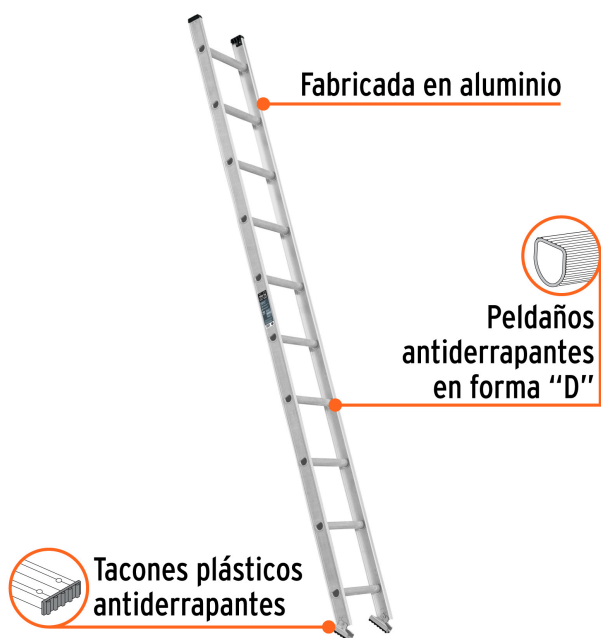

Imágenes complementarias