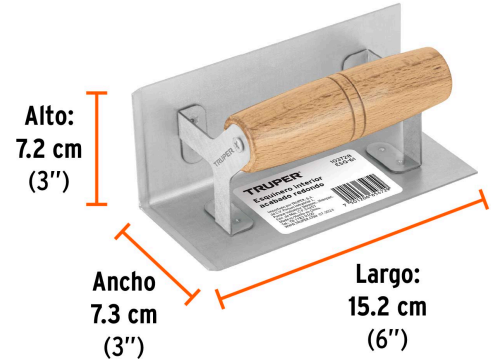

TRUPER

CÓDIGO: 103728 CLAVE: ESQ-61

Esquinero interior, para acabado redondeado, TRUPER

- Hoja de acero con ángulo de 90°
- Superficie lisa para fácil limpieza
- Ideal para formar esquinas interiores con acabados lisos y pulidos en escaleras, muros, paredes, etc

Certificaciones y garantías

- Garantizado contra defectos de fabricación o mano de obra. La garantía se puede hacer válida con cualquier distribuidor de TRUPER

Especificaciones**Medidas de la hoja (largo x ancho)** 6" (15 cm) x 2 1/2" (6.5 cm)**País de origen****Fabricado en China bajo las estrictas especificaciones de GRUPO TRUPER**

Imágenes complementarias

EMPAQUE INDIVIDUAL

Peso: 0.28 kg (0.6 lb)

EMPAQUE INNER

Contiene: 6 piezas

Peso: 1.92 kg (4 lb)

EMPAQUE MASTER

Contiene: 8 inner (48 piezas)

Peso: 15.8 kg (34.8 lb)