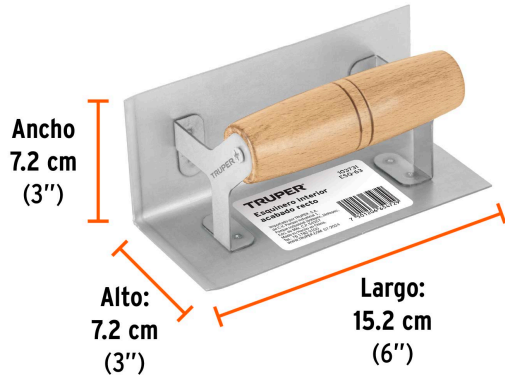

TRUPER

CÓDIGO: 103731 CLAVE: ESQ-63

Esquinero interior, para acabado recto, TRUPER

- Hoja de acero con ángulo de 90°
- Superficie lisa para fácil limpieza
- Ideal para formar esquinas interiores con acabados lisos y pulidos en escaleras, muros, paredes, etc.

Certificaciones y garantías

- Garantizado contra defectos de fabricación o mano de obra. La garantía se puede hacer válida con cualquier distribuidor de TRUPER

Especificaciones**Medidas de la hoja (largo x ancho)** 6" (15 cm) x 2 1/2" (6.5 cm)**País de origen****Fabricado en China bajo las estrictas especificaciones de GRUPO TRUPER**

Imágenes complementarias

EMPAQUE INDIVIDUAL

Peso: 0.28 kg (0.6 lb)

EMPAQUE INNER

Contiene: 6 piezas

Peso: 1.88 kg (4 lb)

EMPAQUE MASTER

Contiene: 8 inner (48 piezas)

Peso: 15.78 kg (34.8 lb)