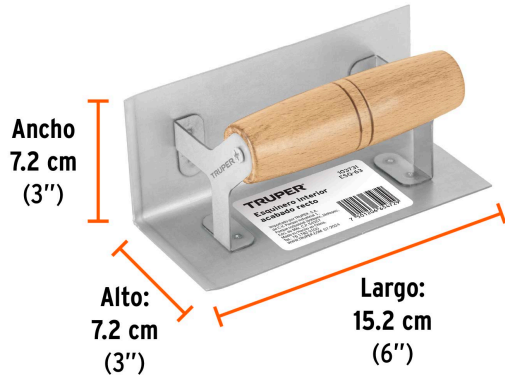

TRUPER

CÓDIGO: 103731 CLAVE: ESQ-63

Esquinero interior, para acabado recto, TRUPER

- Hoja de acero con ángulo de 90°
- Superficie lisa para fácil limpieza
- Ideal para formar esquinas interiores con acabados lisos y pulidos en escaleras, muros, paredes, etc.

Certificaciones y garantías

• Garantizado contra defectos de fabricación o mano de obra. La garantía se puede hacer válida con cualquier distribuidor de TRUPER

Especificaciones

Medidas de la hoja (largo x ancho) 6" (15 cm) x 2 1/2" (6.5 cm)

País de origen

Fabricado en China bajo las estrictas especificaciones de GRUPO TRUPER

Imágenes complementarias

EMPAQUE INDIVIDUAL

Peso: 0.28 kg (0.6 lb)

EMPAQUE INNER

Contiene: 6 piezas

Peso: 1.88 kg (4 lb)

EMPAQUE MASTER

Contiene: 8 inner (48 piezas)

Peso: 15.78 kg (34.8 lb)