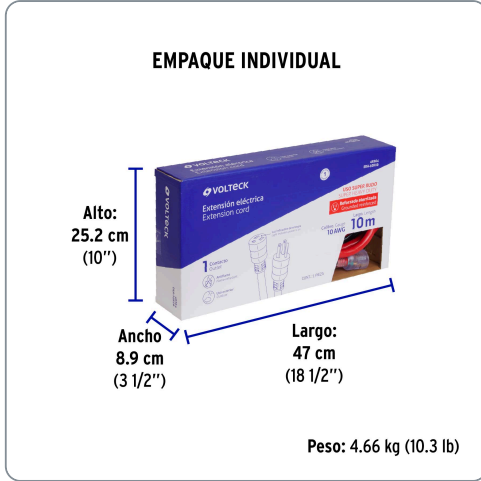

VOLTECK CÓDIGO: 49364 CLAVE: ERA-10X10

Extensión reforzada aterrizada 100% cobre, 10 m, calibre 10

- Doble recubrimiento de PVC que incrementa la durabilidad y el aislamiento del cable para uso en exteriores
- Luz indicadora de encendido

Especificaciones técnicas	
Corriente máxima	30 A / 3,810 W
Tensión / Frecuencia	127 V / 60 Hz
Temperatura máxima de operación	60 °C (140 °F)
Largo	10 m

Datos de empaque	
Empaque individual: caja	
Empaque logístico	Cantidad
Inner	1

Certificaciones y garantías

Cumple la norma: NOM-003-SCFI

Producto fabricado en China bajo las estrictas especificaciones de Truper

EMPAQUE INDIVIDUAL

Peso: 4.66 kg (10.3 lb)

EMPAQUE MASTER

Contiene: 3 piezas

Peso: 14.6 kg (32.2 lb)