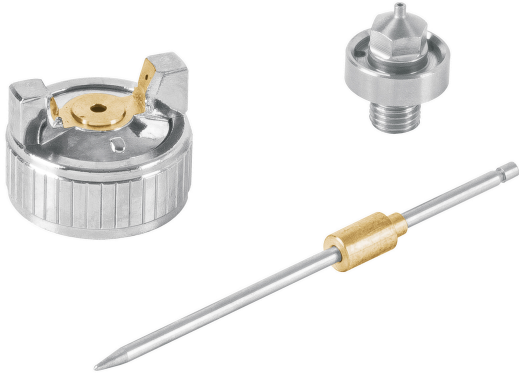

**TRUPER**

CÓDIGO: 103899    CLAVE: BTA-PIPI-410

**Juego de Boquilla, Aguja y Tobera para PIPI-410,  
TRUPER**

**Especificaciones**

Imágenes complementarias