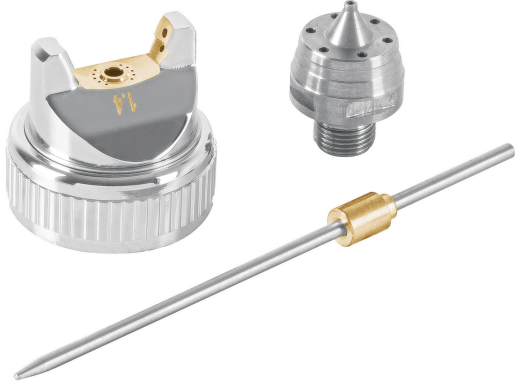

TRUPER

CÓDIGO: 103861 CLAVE: BTA-PIPI-440

**Juego de Boquilla, Aguja y Tobera para PIPI-440,
TRUPER**

Especificaciones

Imágenes complementarias