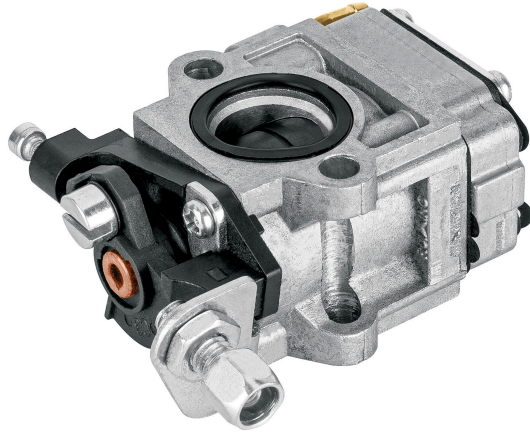

TRUPER

CÓDIGO: 103493 CLAVE: CB-SOPLA-53

Carburador para sopladora a gasolina SOPLA-53, TRUPER

- Para sopladora a gasolina modelo SOPLA-53 marca TRUPER®

Certificaciones y garantías

• Garantizado contra defectos de fabricación o mano de obra. La garantía se puede hacer válida con cualquier distribuidor de TRUPER

Especificaciones

Empaque individual	Caja
Inner	1
Master	36
Pallet	3240

País de origen

Fabricado en China bajo las estrictas especificaciones de GRUPO TRUPER

Imágenes complementarias

Para sopladora a gasolina

SOPLA-53