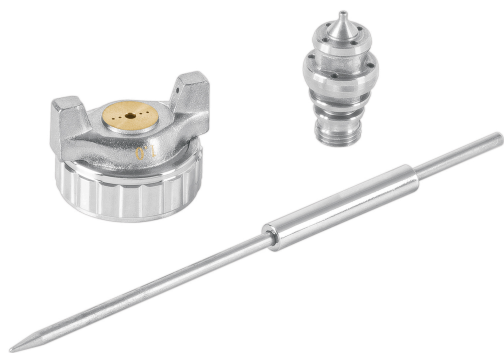

TRUPER

CÓDIGO: 103893 CLAVE: BTA-PIPI-411

**Juego de Boquilla, Aguja y Tobera para PIPI-411,  
TRUPER****Especificaciones****Pallet**

5184

Imágenes complementarias