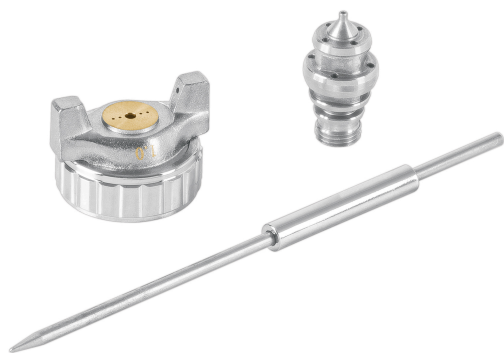

TRUPER

CÓDIGO: 103893    CLAVE: BTA-PIPI-411

**Juego de Boquilla, Aguja y Tobera para PIPI-411,  
TRUPER****Especificaciones****Pallet**

5184

Imágenes complementarias