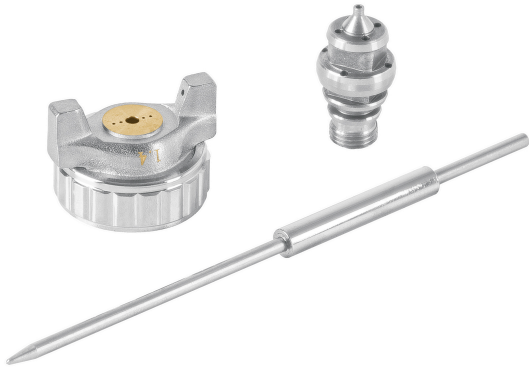

TRUPER

CÓDIGO: 103895 CLAVE: BTA-PIPI-420

**Juego de Boquilla, Aguja y Tobera para PIPI-420,
TRUPER**

Especificaciones

Imágenes complementarias