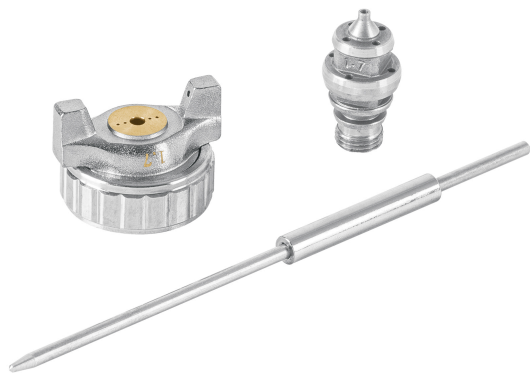

TRUPER

CÓDIGO: 103896 CLAVE: BTA-PIPI-421

**Juego de Boquilla, Aguja y Tobera para PIPI-421,  
TRUPER****Especificaciones**

Pallet

5184

Imágenes complementarias