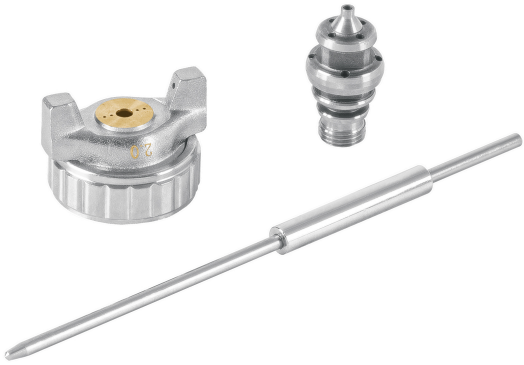

**TRUPER**

CÓDIGO: 103897    CLAVE: BTA-PIPI-422

**Juego de Boquilla, Aguja y Tobera para PIPI-422,  
TRUPER**

**Especificaciones**

Imágenes complementarias