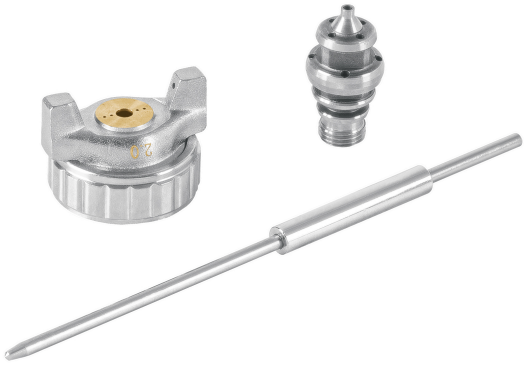

**TRUPER**

CÓDIGO: 103897    CLAVE: BTA-PIPI-422

**Juego de Boquilla, Aguja y Tobera para PIPI-422,  
TRUPER**

**Especificaciones**

Imágenes complementarias