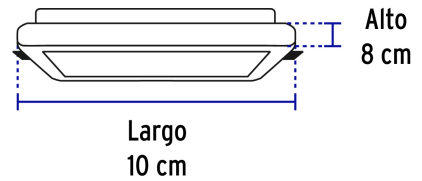

Certificaciones y garantías

- Cumplen la norma: NOM-003-SCFI

Especificaciones

Potencia	6 W
Flujo luminoso	400 lm
Tensión / Frecuencia	127 V / 60 Hz
Corriente	80 mA
Temperatura de color	6,500 K / Luz de día
IRC	80
Tiempo de vida	15,000 horas / 15 años
Forma de instalación	Empotrado en plafón
Corte para empotramiento	De 4 cm a 6 cm
Dimensiones (Alto x Largo)	8 mm x 10 cm
Empaque individual	Caja
Inner	4
Master	20

País de origen

Fabricado en China bajo las estrictas especificaciones de GRUPO TRUPER

Incluye

Driver

Imágenes complementarias

Corte de empotramiento

Desde 4 cm hasta 6 cm

EMPAQUE INDIVIDUAL

EMPAQUE INNER

Imágenes complementarias

EMPAQUE MASTER

Contiene: 5 inner (20 piezas)

Peso: 2.88 kg (6.4 lb)