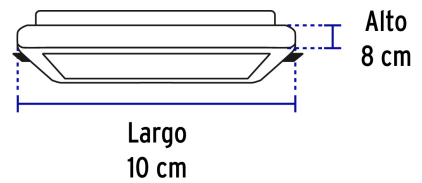

**Certificaciones y garantías**

- Cumplen la norma: NOM-003-SCFI

**Especificaciones**

Potencia	6 W
Flujo luminoso	400 lm
Tensión / Frecuencia	127 V / 60 Hz
Corriente	80 mA
Temperatura de color	6,500 K / Luz de día
IRC	80
Tiempo de vida	15,000 horas / 15 años
Forma de instalación	Empotrado en plafón
Corte para empotramiento	De 4 cm a 6 cm
Dimensiones (Alto x Largo)	8 mm x 10 cm
Empaque individual	Caja
Inner	4
Máster	20

País de origen

Fabricado en China bajo las estrictas especificaciones de GRUPO TRUPER

Incluye

Driver

Imágenes complementarias

Corte de empotramiento

Desde 4 cm hasta 6 cm

EMPAQUE INDIVIDUAL

EMPAQUE INNER

Contiene: 4 piezas

Peso: 0.53 kg (1.2 lb)

Imágenes complementarias

EMPAQUE MASTER

Contiene: 5 inner (20 piezas)

Peso: 2.88 kg (6.4 lb)