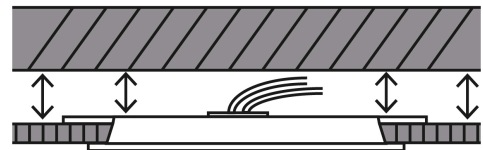

País de origen

Fabricado en China bajo las estrictas especificaciones de GRUPO TRUPER

Incluye

Driver

Imágenes complementarias

Corte de empotramiento

Desde 4 cm hasta 8 cm

Para espacios reducidos entre falso plafón y losa

EMPAQUE INNER

Contiene: 4 piezas

Peso: 0.65 kg (1.4 lb)

Imágenes complementarias

EMPAQUE MASTER

Contiene: 5 inner (20 piezas)

Peso: 3.66 kg (8.1 lb)