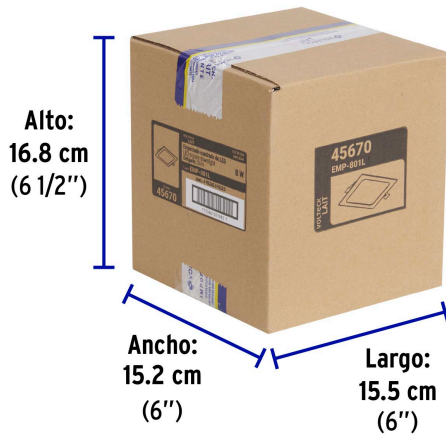

Certificaciones y garantías

- Cumplen la norma: NOM-003-SCFI

Especificaciones

Potencia	8 W
Flujo luminoso	600 lm
Tensión / Frecuencia	127 V / 60 Hz
Corriente	108 mA
Temperatura de color	6,500 K / Luz de día
IRC	80
Tiempo de vida	15,000 horas / 15 años
Forma de instalación	Empotrado en plafón
Corte para empotramiento	De 4 cm a 8 cm
Dimensiones (Alto x Largo)	8 mm x 12 cm
Empaque individual	Caja
Inner	4
Master	20

País de origen

Fabricado en China bajo las estrictas especificaciones de GRUPO TRUPER

Incluye

Driver

Imágenes complementarias

Corte de empotramiento

Desde 4 cm hasta 8 cm

Para espacios reducidos entre falso plafón y losa

Imágenes complementarias

EMPAQUE INNER

Contiene: 4 piezas

Peso: 0.65 kg (1.4 lb)

EMPAQUE MASTER

Contiene: 5 inner (20 piezas)

Peso: 3.66 kg (8.1 lb)