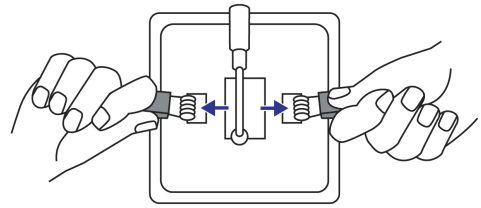

País de origen

Fabricado en China bajo las estrictas especificaciones de GRUPO TRUPER

Incluye

Driver

Imágenes complementarias

Corte de empotramiento

Desde 4 cm hasta 8 cm

Para espacios reducidos entre falso plafón y losa