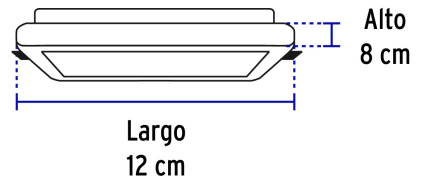

Certificaciones y garantías

- Cumplen la norma: NOM-003-SCFI

Especificaciones

Potencia	8 W
Flujo luminoso	600 lm
Tensión / Frecuencia	127 V / 60 Hz
Corriente	108 mA
Temperatura de color	6,500 K / Luz de día
IRC	80
Tiempo de vida	15,000 horas / 15 años
Forma de instalación	Empotrado en plafón
Corte para empotramiento	De 4 cm a 8 cm
Dimensiones (Alto x Largo)	8 mm x 12 cm
Empaque individual	Caja
Inner	4
Master	20

País de origen

Fabricado en China bajo las estrictas especificaciones de GRUPO TRUPER

Incluye

Driver

Imágenes complementarias

Corte de empotramiento

Desde 4 cm hasta 8 cm

Para espacios reducidos entre falso plafón y losa

Imágenes complementarias

EMPAQUE INNER

Contiene: 4 piezas

Peso: 0.65 kg (1.4 lb)

EMPAQUE MASTER

Contiene: 5 inner (20 piezas)

Peso: 3.66 kg (8.1 lb)