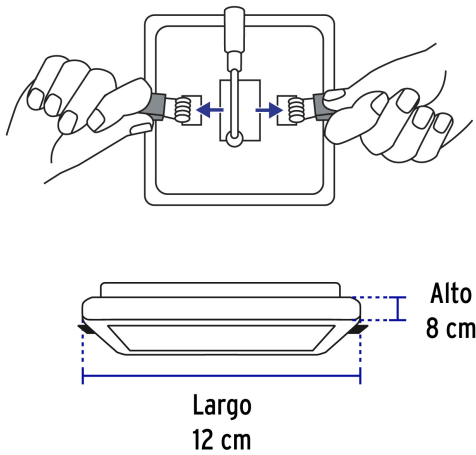

Certificaciones y garantías

- Cumplen la norma: NOM-003-SCFI

Especificaciones

Potencia	8 W
Flujo luminoso	600 lm
Tensión / Frecuencia	127 V / 60 Hz
Corriente	108 mA
Temperatura de color	6,500 K / Luz de día
IRC	80
Tiempo de vida	15,000 horas / 15 años
Forma de instalación	Empotrado en plafón
Corte para empotramiento	De 4 cm a 8 cm
Dimensiones (Alto x Largo)	8 mm x 12 cm
Empaque individual	Caja
Inner	4
Máster	20

País de origen

Fabricado en China bajo las estrictas especificaciones de GRUPO TRUPER

Incluye

Driver

Imágenes complementarias

Corte de empotramiento

Desde 4 cm hasta 8 cm

Para espacios reducidos entre falso plafón y losa

EMPAQUE INNER

Contiene: 4 piezas

Peso: 0.65 kg (1.4 lb)

Imágenes complementarias

EMPAQUE MASTER

Contiene: 5 inner (20 piezas)

Peso: 3.66 kg (8.1 lb)