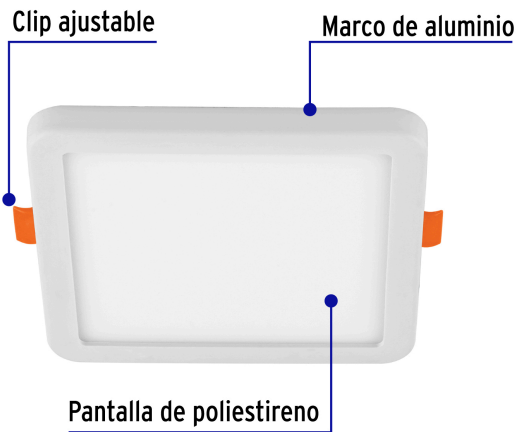

VOLTECK

CÓDIGO: 45670 CLAVE: EMP-801L

Luminario LED plafón 8W 6500K, ajustable, cuadrado, VOLTECK

- **Ahorra 80%** en el consumo de energía
- Marco de aluminio y pantalla de poliestireno
- Clips de empotramiento ajustables de 4 cm a 8 cm
- Encendido instantáneo
- LED integrado
- Para hogar, comercios y vestíbulos

Certificaciones y garantías

- Cumplen la norma: NOM-003-SCFI

Especificaciones

Potencia	8 W
Flujo luminoso	600 lm
Tensión / Frecuencia	127 V / 60 Hz
Corriente	108 mA
Temperatura de color	6,500 K / Luz de día
IRC	80
Tiempo de vida	15,000 horas / 15 años
Forma de instalación	Empotrado en plafón
Corte para empotramiento	De 4 cm a 8 cm
Dimensiones (Alto x Largo)	8 mm x 12 cm
Empaque individual	Caja
Inner	4
Master	20

País de origen

Fabricado en China bajo las estrictas especificaciones de GRUPO TRUPER

Incluye

Driver

Imágenes complementarias

Corte de empotramiento

Desde 4 cm hasta 8 cm

Para espacios reducidos entre falso plafón y losa