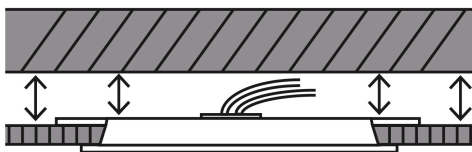

Certificaciones y garantías

- Cumplen la norma: NOM-003-SCFI

Especificaciones

Potencia	8 W
Flujo luminoso	600 lm
Tensión / Frecuencia	127 V / 60 Hz
Corriente	108 mA
Temperatura de color	6,500 K / Luz de día
IRC	80
Tiempo de vida	15,000 horas / 15 años
Forma de instalación	Empotrado en plafón
Corte para empotramiento	De 4 cm a 8 cm
Dimensiones (Alto x Largo)	8 mm x 12 cm
Empaque individual	Caja
Inner	4
Master	20

País de origen

Fabricado en China bajo las estrictas especificaciones de GRUPO TRUPER

Incluye

Driver

Imágenes complementarias

Corte de empotramiento

Desde 4 cm hasta 8 cm

Para espacios reducidos entre falso plafón y losa

Imágenes complementarias

EMPAQUE INNER

Contiene: 4 piezas

Peso: 0.65 kg (1.4 lb)

EMPAQUE MASTER

Contiene: 5 inner (20 piezas)

Peso: 3.66 kg (8.1 lb)