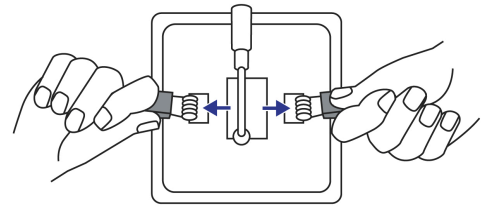

País de origen

Fabricado en China bajo las estrictas especificaciones de GRUPO TRUPER

Incluye

Driver

Imágenes complementarias

Corte de empotramiento

Desde 4 cm hasta 12.5 cm

Para espacios reducidos entre falso plafón y losa