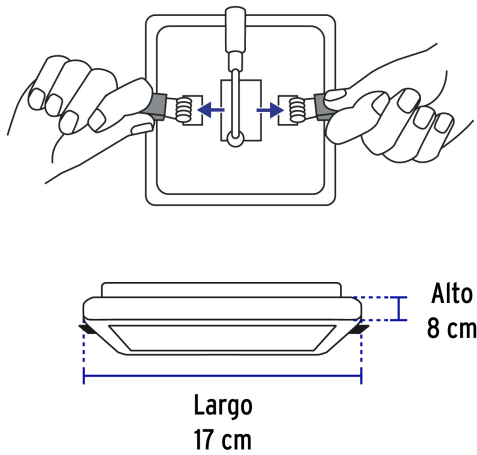

Certificaciones y garantías

- Cumplen la norma: NOM-003-SCFI

Especificaciones

Potencia	15 W
Flujo luminoso	1,250 lm
Tensión / Frecuencia	127 V / 60 Hz
Corriente	187 mA
Temperatura de color	6,500 K / Luz de día
IRC	80
Tiempo de vida	15,000 horas / 15 años
Forma de instalación	Empotrado en plafón
Corte para empotramiento	De 4 cm a 12.5 cm
Dimensiones (Alto x Largo)	8 mm x 17 cm
Empaque individual	Caja
Inner	4
Máster	20

País de origen

Fabricado en China bajo las estrictas especificaciones de GRUPO TRUPER

Incluye

Driver

Imágenes complementarias

Corte de empotramiento

Desde 4 cm hasta 12.5 cm

Para espacios reducidos entre falso plafón y losa

EMPAQUE INNER

Contiene: 4 piezas

Peso: 1.15 kg (2.5 lb)

Imágenes complementarias

EMPAQUE MASTER

Contiene: 5 inner (20 piezas)

Peso: 6.26 kg (13.8 lb)