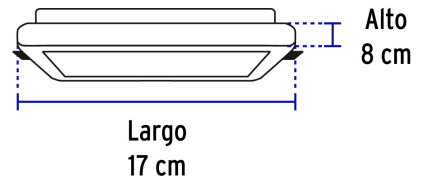

Certificaciones y garantías

- Cumplen la norma: NOM-003-SCFI

Especificaciones

Potencia	15 W
Flujo luminoso	1,250 lm
Tensión / Frecuencia	127 V / 60 Hz
Corriente	187 mA
Temperatura de color	6,500 K / Luz de día
IRC	80
Tiempo de vida	15,000 horas / 15 años
Forma de instalación	Empotrado en plafón
Corte para empotramiento	De 4 cm a 12.5 cm
Dimensiones (Alto x Largo)	8 mm x 17 cm
Empaque individual	Caja
Inner	4
Master	20

País de origen

Fabricado en China bajo las estrictas especificaciones de GRUPO TRUPER

Incluye

Driver

Imágenes complementarias

Corte de empotramiento

Desde 4 cm hasta 12.5 cm

Para espacios reducidos entre falso plafón y losa

Imágenes complementarias

EMPAQUE INNER

Contiene: 4 piezas

Peso: 1.15 kg (2.5 lb)

EMPAQUE MASTER

Contiene: 5 inner (20 piezas)

Peso: 6.26 kg (13.8 lb)