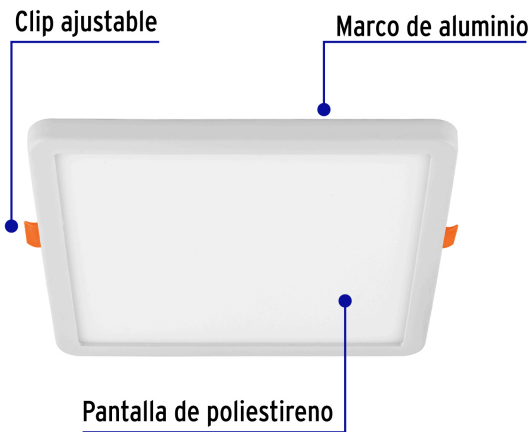

VOLTECK

CÓDIGO: 45671 CLAVE: EMP-802L

Luminario LED plafón 15W 6500K, ajustable, cuadrado, VOLTECK

- **Ahorra 80%** en el consumo de energía
- Marco de aluminio y pantalla de poliestireno
- Clips de empotramiento ajustables de 4 cm a 12.5 cm
- Encendido instantáneo
- LED integrado
- Para hogar, comercios y vestíbulos

Certificaciones y garantías

- Cumplen la norma: NOM-003-SCFI

Especificaciones

Potencia	15 W
Flujo luminoso	1,250 lm
Tensión / Frecuencia	127 V / 60 Hz
Corriente	187 mA
Temperatura de color	6,500 K / Luz de día
IRC	80
Tiempo de vida	15,000 horas / 15 años
Forma de instalación	Empotrado en plafón
Corte para empotramiento	De 4 cm a 12.5 cm
Dimensiones (Alto x Largo)	8 mm x 17 cm
Empaque individual	Caja
Inner	4
Master	20

País de origen

Fabricado en China bajo las estrictas especificaciones de GRUPO TRUPER

Incluye

Driver

Imágenes complementarias

Corte de empotramiento

Desde 4 cm hasta 12.5 cm

Para espacios reducidos entre falso plafón y losa