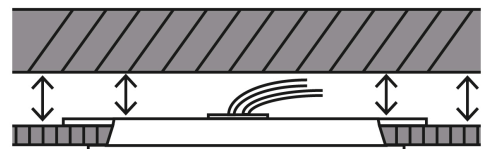

País de origen

Fabricado en China bajo las estrictas especificaciones de GRUPO TRUPER

Incluye

Driver

Imágenes complementarias

Corte de empotramiento

Desde 4 cm hasta 12.5 cm

Para espacios reducidos entre falso plafón y losa

EMPAQUE INNER

Contiene: 4 piezas

Peso: 1.15 kg (2.5 lb)

Imágenes complementarias

EMPAQUE MASTER

Contiene: 5 inner (20 piezas)

Peso: 6.26 kg (13.8 lb)