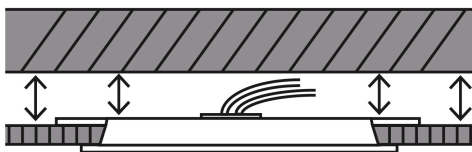

Certificaciones y garantías

- Cumplen la norma: NOM-003-SCFI

Especificaciones

Potencia	15 W
Flujo luminoso	1,250 lm
Tensión / Frecuencia	127 V / 60 Hz
Corriente	187 mA
Temperatura de color	6,500 K / Luz de día
IRC	80
Tiempo de vida	15,000 horas / 15 años
Forma de instalación	Empotrado en plafón
Corte para empotramiento	De 4 cm a 12.5 cm
Dimensiones (Alto x Largo)	8 mm x 17 cm
Empaque individual	Caja
Inner	4
Master	20

País de origen

Fabricado en China bajo las estrictas especificaciones de GRUPO TRUPER

Incluye

Driver

Imágenes complementarias

Corte de empotramiento

Desde 4 cm hasta 12.5 cm

Para espacios reducidos entre falso plafón y losa

Imágenes complementarias

EMPAQUE INNER

Contiene: 4 piezas

Peso: 1.15 kg (2.5 lb)

EMPAQUE MASTER

Contiene: 5 inner (20 piezas)

Peso: 6.26 kg (13.8 lb)