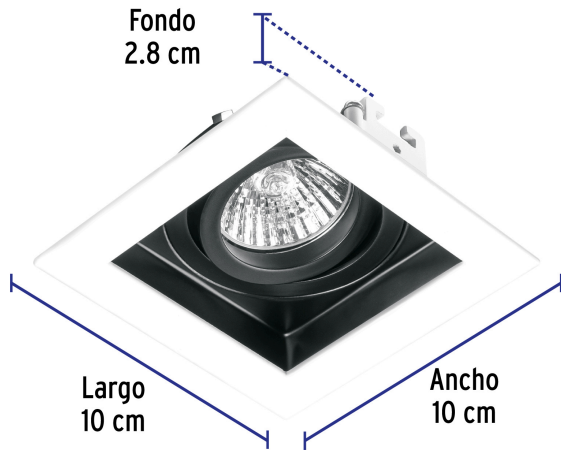

VOLTECK LAIT

CÓDIGO: 49544 CLAVE: EMP-710S

Luminario empotrable con 1 spot dirigible, blanco, VOLTECK

- Cuerpo metálico con clips para instalación
- Compatible con lámpara LED o halógena (no incluida)
- *Para lámpara de 12 V se requiere transformador de bajo voltaje (no incluido)
- Para hogar, comercios y oficinas

**Certificaciones y garantías**

- Cumple la norma: NOM-064-SCFI

**Especificaciones**

Acabado	Blanco
Potencia máxima	50 W
Tensión	12* - 127 V
Corriente	0.4 A
Dimensiones (largo x ancho x fondo)	10 x 10 x 2.8 cm
Empaque individual	Caja
Inner	2
Master	20

Imágenes complementarias

EMPAQUE INNER

EMPAQUE MASTER

Contiene: 4 piezas

Peso: 0.86 kg (1.9 lb)

Contiene: 10 inner (40 piezas)

Peso: 9.18 kg (20.2 lb)