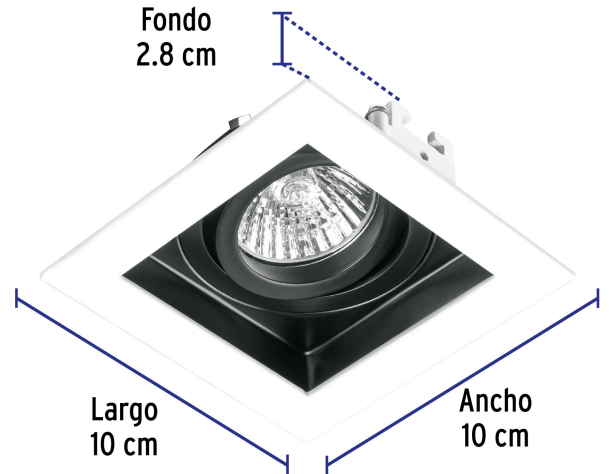

VOLTECK LAIT

CÓDIGO: 49544 CLAVE: EMP-710S

Luminario empotrable con 1 spot dirigible, blanco, VOLTECK

- Cuerpo metálico con clips para instalación
- Compatible con lámpara LED o halógena (no incluida)
- *Para lámpara de 12 V se requiere transformador de bajo voltaje (no incluido)
- Para hogar, comercios y oficinas

**Certificaciones y garantías**

- Cumple la norma: NOM-064-SCFI

**Especificaciones**

Acabado	Blanco
Potencia máxima	50 W
Tensión	12* - 127 V
Corriente	0.4 A
Dimensiones (largo x ancho x fondo)	10 x 10 x 2.8 cm
Empaque individual	Caja
Inner	2
Máster	20

Imágenes complementarias

EMPAQUE INNER

Contiene: 4 piezas

Peso: 0.86 kg (1.9 lb)

Imágenes complementarias**EMPAQUE MASTER****Contiene: 10 inner (40 piezas)****Peso: 9.18 kg (20.2 lb)**