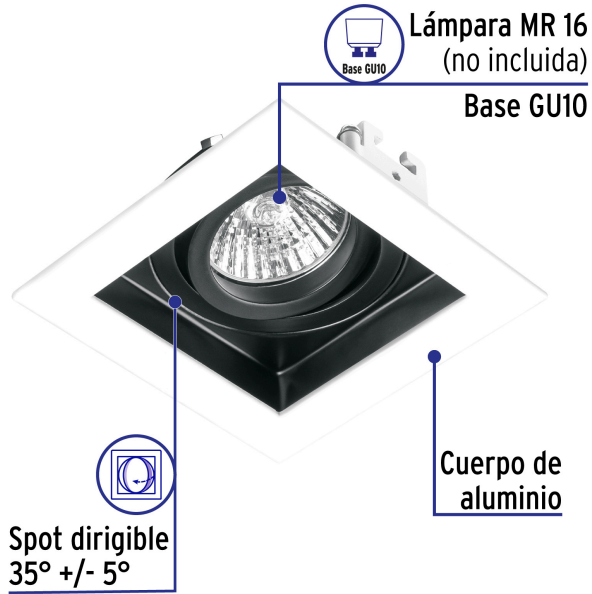

VOLTECK LAIT

CÓDIGO: 49544 CLAVE: EMP-710S

Luminario empotrable con 1 spot dirigible, blanco, VOLTECK

- Cuerpo metálico con clips para instalación
- Compatible con lámpara LED o halógena (no incluida)
- *Para lámpara de 12 V se requiere transformador de bajo voltaje (no incluido)
- Para hogar, comercios y oficinas

**Certificaciones y garantías**

- Cumple la norma: NOM-064-SCFI

**Especificaciones**

Acabado	Blanco
Potencia máxima	50 W
Tensión	12* - 127 V
Corriente	0.4 A
Dimensiones (largo x ancho x fondo)	10 x 10 x 2.8 cm
Empaque individual	Caja
Inner	2
Máster	20

Imágenes complementarias

EMPAQUE INNER

Contiene: 4 piezas

Peso: 0.86 kg (1.9 lb)

Imágenes complementarias**EMPAQUE MASTER****Contiene: 10 inner (40 piezas)****Peso: 9.18 kg (20.2 lb)**