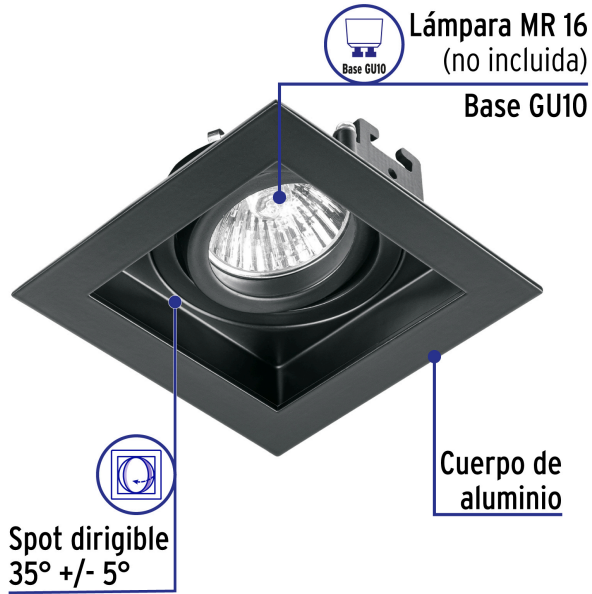

VOLTECK LAIT

CÓDIGO: 49548 CLAVE: EMP-711S

Luminario empotrable con 1 spot dirigible, negro, VOLTECK**Especificaciones**

Imágenes complementarias

EMPAQUE INNER

Contiene: 4 piezas

Peso: 0.87 kg (1.9 lb)

Imágenes complementarias

EMPAQUE MASTER

Contiene: 10 inner (40 piezas)

Peso: 9.3 kg (20.5 lb)