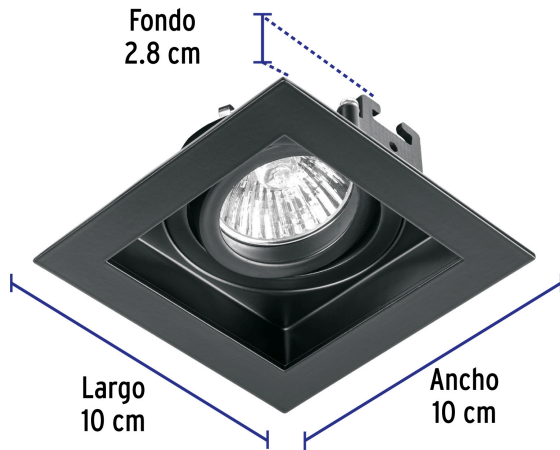

VOLTECK LAIT

CÓDIGO: 49548 CLAVE: EMP-711S

Luminario empotrable con 1 spot dirigible, negro, VOLTECK**Especificaciones**

Imágenes complementarias

EMPAQUE INNER

EMPAQUE MASTER

Contiene: 4 piezas

Peso: 0.87 kg (1.9 lb)

Contiene: 10 inner (40 piezas)

Peso: 9.3 kg (20.5 lb)