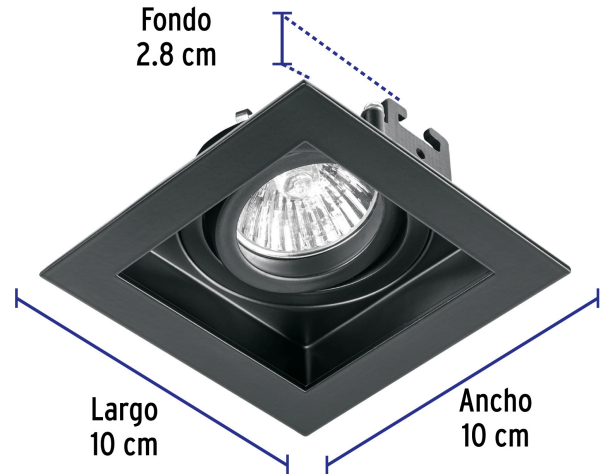

VOLTECK LAIT

CÓDIGO: 49548 CLAVE: EMP-711S

Luminario empotrable con 1 spot dirigible, negro, VOLTECK**Especificaciones**

Imágenes complementarias

EMPAQUE INNER

Contiene: 4 piezas

Peso: 0.87 kg (1.9 lb)

Imágenes complementarias

EMPAQUE MASTER

Contiene: 10 inner (40 piezas)

Peso: 9.3 kg (20.5 lb)