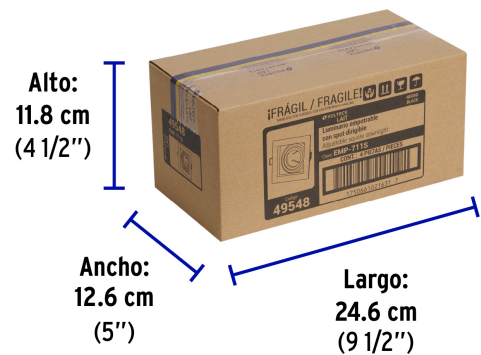

VOLTECK LAIT

CÓDIGO: 49548 CLAVE: EMP-711S

Luminario empotrable con 1 spot dirigible, negro, VOLTECK**Especificaciones**

Imágenes complementarias

EMPAQUE INNER

Contiene: 4 piezas

Peso: 0.87 kg (1.9 lb)

Imágenes complementarias

EMPAQUE MASTER

Contiene: 10 inner (40 piezas)

Peso: 9.3 kg (20.5 lb)