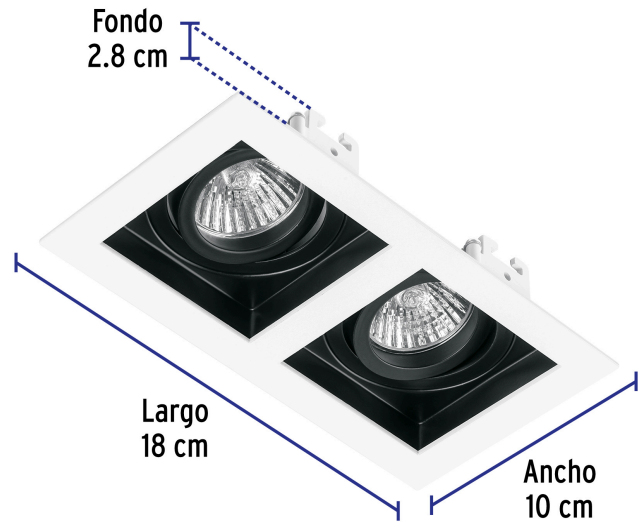

Imágenes complementarias