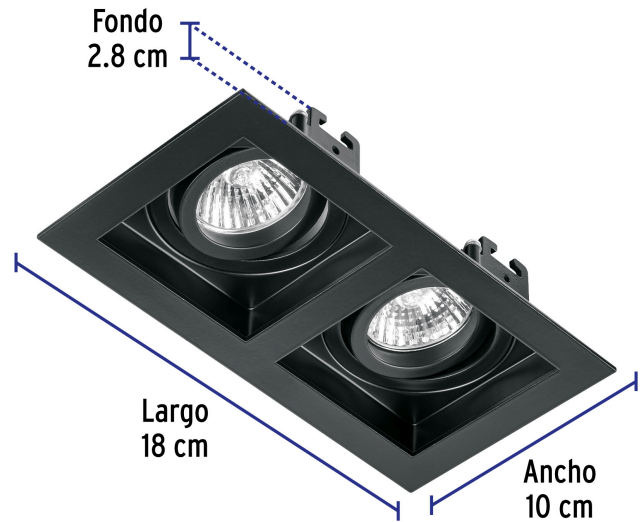

VOLTECK LAIT

CÓDIGO: 49713 CLAVE: EMP-721S

Luminario empotrable con 2 spots dirigibles, negro, VOLTECK

- Cuerpo metálico
- Clips para instalación
- Compatibles con lámparas LED o halógenas
- Para lámpara de 12 V se requiere transformador de bajo voltaje (no incluido)
- Lámpara no incluida
- Para hogar, comercios y oficinas

Base GU10

MR-16

Certificaciones y garantías**Especificaciones**

Acabado	Negro
Potencia máxima	50 W
Tensión	12 - 127 V
Dimensiones (Largo x Ancho x Fondo)	18 cm x 10 cm x 2.8 cm
Empaque individual	Caja
Inner	2
Máster	20

País de origen

Fabricado en China bajo las estrictas especificaciones de GRUPO TRUPER

Imágenes complementarias

EMPAQUE INNER

Contiene: 2 piezas

Peso: 0.83 kg (1.8 lb)

Imágenes complementarias

EMPAQUE MASTER**Contiene:** 10 inner (20 piezas)**Peso:** 8.78 kg (19.4 lb)