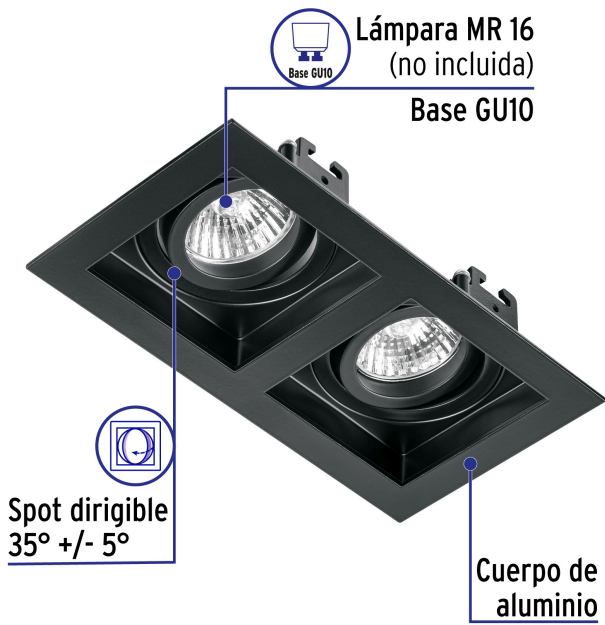

VOLTECK LAIT

CÓDIGO: 49713 CLAVE: EMP-721S

Luminario empotrable con 2 spots dirigibles, negro, VOLTECK

- Cuerpo metálico
- Clips para instalación
- Compatibles con lámparas LED o halógenas
- Para lámpara de 12 V se requiere transformador de bajo voltaje (no incluido)
- Lámpara no incluida
- Para hogar, comercios y oficinas

Base GU10

MR-16

Certificaciones y garantías**Especificaciones**

Acabado	Negro
Potencia máxima	50 W
Tensión	12 - 127 V
Dimensiones (Largo x Ancho x Fondo)	18 cm x 10 cm x 2.8 cm
Empaque individual	Caja
Inner	2
Máster	20

País de origen

Fabricado en China bajo las estrictas especificaciones de GRUPO TRUPER

Imágenes complementarias

EMPAQUE INNER

Contiene: 2 piezas

Peso: 0.83 kg (1.8 lb)

Imágenes complementarias

EMPAQUE MASTER**Contiene:** 10 inner (20 piezas)**Peso:** 8.78 kg (19.4 lb)