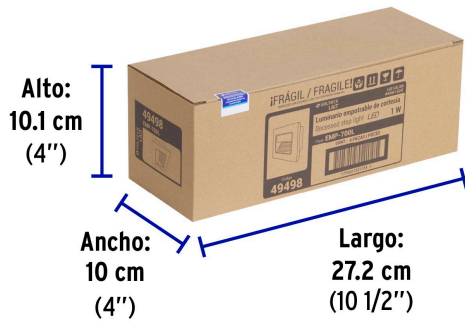

**Certificaciones y garantías****Especificaciones**

Potencia	1 W
Flujo luminoso	85 lm
Tensión	127 V C.A.
Corriente	20 mA
Frecuencia	60 Hz
Temperatura de color	3,000 K / Luz cálida
Tiempo de vida	25,000 horas / 25 años
Dimensiones (Alto x Largo x Fondo)	9 cm x 9 cm x 3 cm
Empaque individual	Caja

**Incluye**

Tornillería

**País de origen****Fabricado en China bajo las estrictas especificaciones de GRUPO TRUPER**

**Imágenes complementarias**

**EMPAQUE INNER**

Contiene: 4 piezas

Peso: 0.59 kg (1.3 lb)

**EMPAQUE MASTER**

Contiene: 24 inner (96 piezas)

Peso: 15.22 kg (33.6 lb)