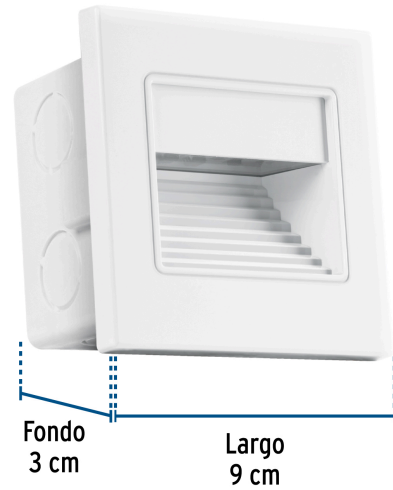

Imágenes complementarias