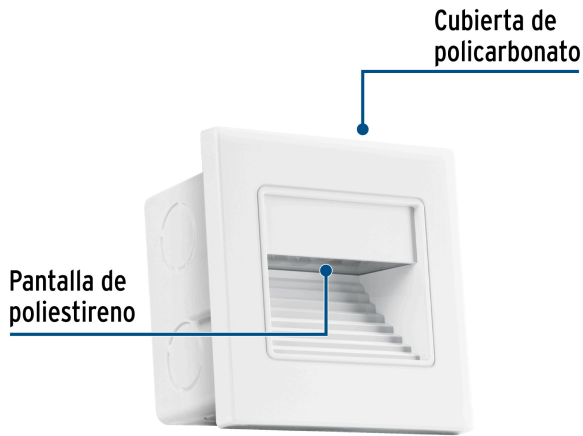

Imágenes complementarias