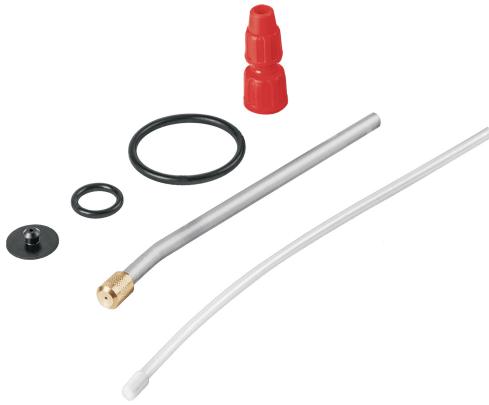

TRUPER *expert*

CÓDIGO: 103574 CLAVE: EMFD-2X

Empaques de repuesto para FDO-2X, TRUPER EXPERT

Especificaciones

Imágenes complementarias