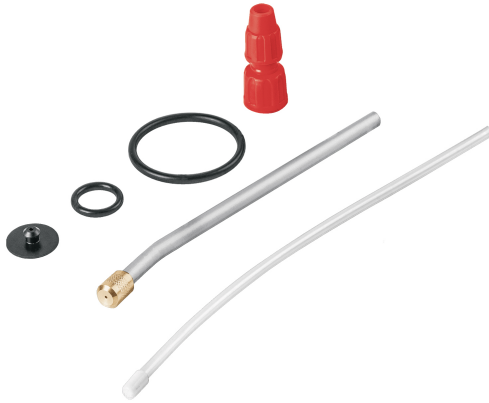

TRUPER *expert*

CÓDIGO: 103574 CLAVE: EMFD-2X

Empaques de repuesto para FDO-2X, TRUPER EXPERT

Especificaciones

Imágenes complementarias