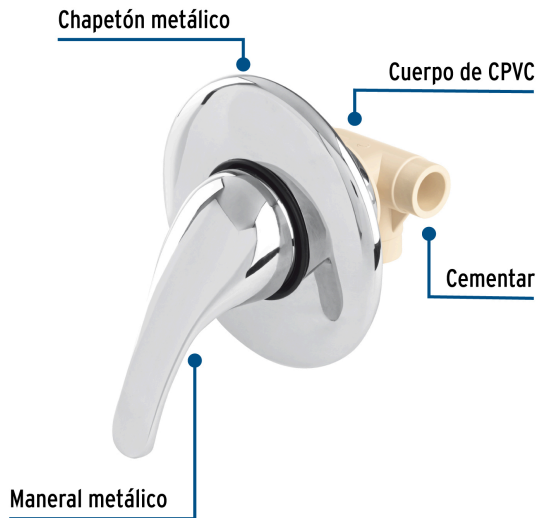

FOSET

CÓDIGO: 45484 CLAVE: CPVC-71M

Monomando de empotrar para regadera CPVC 1/2", FOSET

- Cuerpo de CPVC
- Manerales y chapetones metálicos con acabado cromo
- Alta resistencia a la corrosión
- Cartuchos cerámicos 1/4 de vuelta, de suave y fácil apertura
- Para conectar directamente con tubo de CPVC

**Certificaciones y garantías****Especificaciones**

Diámetro nominal	1/2" (13 mm)
Presión máxima a 23°C	28 kgf/cm ² / 400 psi
Presión máxima a 82°C	7 kgf/cm ² / 100 psi

País de origen**Fabricado en China bajo las estrictas especificaciones de GRUPO TRUPER**

Imágenes complementarias

EMPAQUE INDIVIDUAL

Peso: 0.57 kg (1.3 lb)

EMPAQUE INNER

Contiene: 2 piezas

Peso: 1.2 kg (2.6 lb)

Imágenes complementarias

EMPAQUE MÁSTER

Contiene: 6 inner (12 piezas)

Peso: 7.74 kg (17 lb)