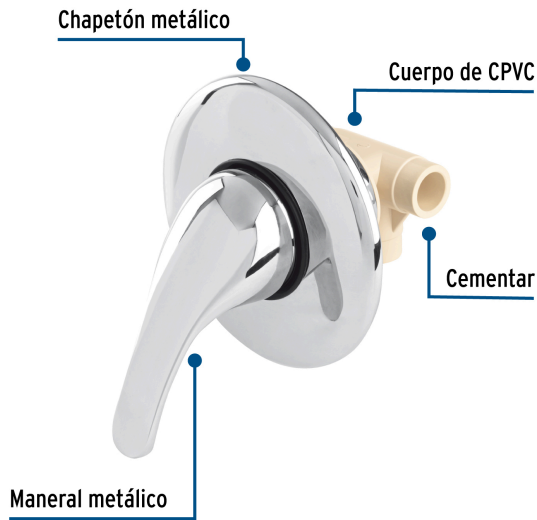

FOSET

CÓDIGO: 45484 CLAVE: CPVC-71M

**Monomando de empotrar para regadera CPVC 1/2", FOSET**

- Cuerpo de CPVC
- Manerales y chapetones metálicos con acabado cromo
- Alta resistencia a la corrosión
- Cartuchos cerámicos 1/4 de vuelta, de suave y fácil apertura
- Para conectar directamente con tubo de CPVC

**Certificaciones y garantías****Especificaciones**

Diámetro nominal	1/2" (13 mm)
Presión máxima a 23°C	28 kgf/cm <sup>2</sup> / 400 psi
Presión máxima a 82°C	7 kgf/cm <sup>2</sup> / 100 psi

**País de origen****Fabricado en China bajo las estrictas especificaciones de GRUPO TRUPER**

**Imágenes complementarias**

**EMPAQUE INDIVIDUAL**

Peso: 0.57 kg (1.3 lb)

**EMPAQUE INNER**

Contiene: 2 piezas

Peso: 1.2 kg (2.6 lb)

**EMPAQUE MÁSTER**

Contiene: 6 inner (12 piezas)

Peso: 7.74 kg (17 lb)