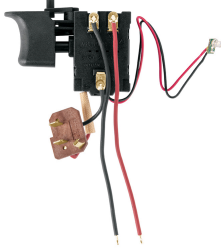

TRUPER

CÓDIGO: 101184 CLAVE: INT-TR-12AC

Interruptor de repuesto para ROTI-12AC y TALI-12AC, TRUPER

- Para rotomartillo inalámbrico modelo ROTI-12AC y taladro inalámbrico modelo TALI-12 AC marca TRUPER®

Certificaciones y garantías

• Garantizado contra defectos de fabricación o mano de obra. La garantía se puede hacer válida con cualquier distribuidor de TRUPER

Especificaciones

Empaque individual	Caballote
Inner	6
Master	60
Pallet	5040