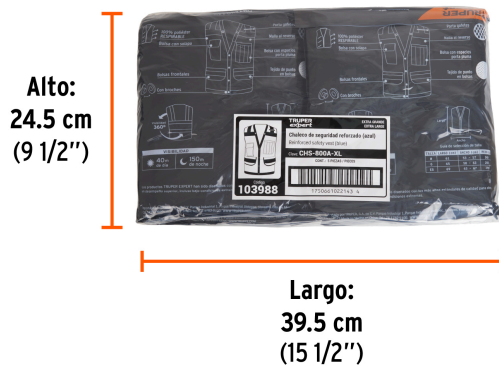

TRUPER *expert*

CÓDIGO: 103988 CLAVE: CHS-800A-XL

Chaleco seguridad reforzado azul con bolsas, EG, EXPERT

- 100% Poliéster respirable
- Cinta reflejante de alta visibilidad 2" (50 mm)
- Con broches
- 8 bolsas (2 frontales, 1 porta celular, 1 porta plumas, 1 porta gafetes, 2 interiores y cierre al reverso para tableta y documentos)

Certificaciones y garantías

• Garantizado contra defectos de fabricación o mano de obra. La garantía se puede hacer válida con cualquier distribuidor de TRUPER

Especificaciones

Color	Azul
Talla	EG
Visibilidad de día	40 m
Visibilidad de noche	150 m
Peso	120 g/m ²
Peso total	290 g
Empaque individual	Caballote
Inner	5
Master	50
Pallet	600

País de origen**Fabricado en China bajo las estrictas especificaciones de GRUPO TRUPER**

Imágenes complementarias

EMPAQUE INNER

Contiene: 5 piezas

Peso: 1.58 kg (3.5 lb)

EMPAQUE MASTER

Contiene: 10 inner (50 piezas)

Peso: 16.68 kg (36.8 lb)