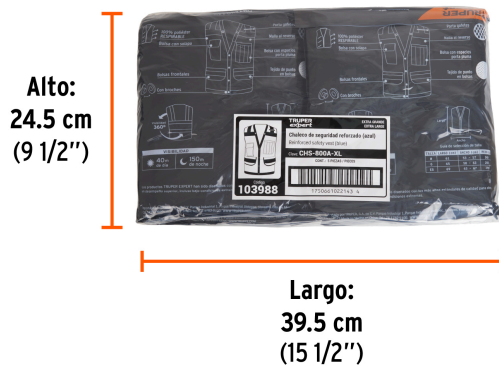

TRUPER *expert*

CÓDIGO: 103988 CLAVE: CHS-800A-XL

Chaleco seguridad reforzado azul con bolsas, EG, EXPERT

- 100% Poliéster respirable
- Cinta reflejante de alta visibilidad 2" (50 mm)
- Con broches
- 8 bolsas (2 frontales, 1 porta celular, 1 porta plumas, 1 porta gafetes, 2 interiores y cierre al reverso para tableta y documentos)

Certificaciones y garantías

• Garantizado contra defectos de fabricación o mano de obra. La garantía se puede hacer válida con cualquier distribuidor de TRUPER

Especificaciones

Color	Azul
Talla	EG
Visibilidad de día	40 m
Visibilidad de noche	150 m
Peso	120 g/m ²
Peso total	290 g
Empaque individual	Caballote
Inner	5
Máster	50
Pallet	600

País de origen**Fabricado en China bajo las estrictas especificaciones de GRUPO TRUPER**

Imágenes complementarias

EMPAQUE INNER

Contiene: 5 piezas

Peso: 1.58 kg (3.5 lb)

EMPAQUE MASTER

Contiene: 10 inner (50 piezas)

Peso: 16.68 kg (36.8 lb)