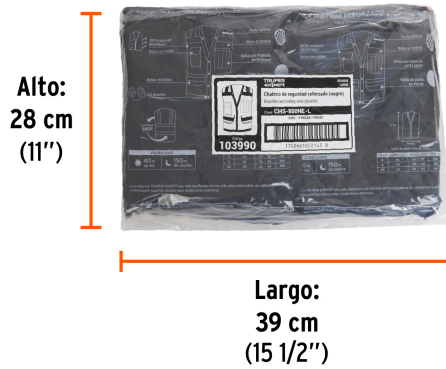

TRUPER *expert*

CÓDIGO: 103990 CLAVE: CHS-800NE-L

Chaleco seguridad reforzado negro con bolsas, G, EXPERT

- 100% Poliéster respirable
- Cinta reflejante de alta visibilidad 2" (50 mm)
- Con broches
- 8 bolsas (2 frontales, 1 porta celular, 1 porta plumas, 1 porta gafetes, 2 interiores y cierre al reverso para tableta y documentos)

Certificaciones y garantías

• Garantizado contra defectos de fabricación o mano de obra. La garantía se puede hacer válida con cualquier distribuidor de TRUPER

Especificaciones

Color	Negro
Talla	G
Visibilidad de día	40 m
Visibilidad de noche	150 m
Peso	120 g/m ²
Peso total	265 g
Empaque individual	Caballote
Inner	5
Master	50
Pallet	600

País de origen**Fabricado en China bajo las estrictas especificaciones de GRUPO TRUPER**

Imágenes complementarias

EMPAQUE INNER

Contiene: 5 piezas

Peso: 1.46 kg (3.2 lb)

EMPAQUE MASTER

Contiene: 10 inner (50 piezas)

Peso: 15.48 kg (34 lb)