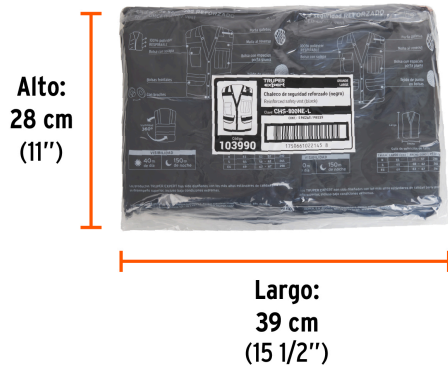

TRUPER *expert*

CÓDIGO: 103990 CLAVE: CHS-800NE-L

Chaleco seguridad reforzado negro con bolsas, G, EXPERT

- 100% Poliéster respirable
- Cinta reflejante de alta visibilidad 2" (50 mm)
- Con broches
- 8 bolsas (2 frontales, 1 porta celular, 1 porta plumas, 1 porta gafetes, 2 interiores y cierre al reverso para tableta y documentos)

Certificaciones y garantías

• Garantizado contra defectos de fabricación o mano de obra. La garantía se puede hacer válida con cualquier distribuidor de TRUPER

Especificaciones

Color	Negro
Talla	G
Visibilidad de día	40 m
Visibilidad de noche	150 m
Peso	120 g/m ²
Peso total	265 g
Empaque individual	Caballote
Inner	5
Máster	50
Pallet	600

País de origen**Fabricado en China bajo las estrictas especificaciones de GRUPO TRUPER**

Imágenes complementarias

EMPAQUE INNER

Contiene: 5 piezas

Peso: 1.46 kg (3.2 lb)

EMPAQUE MASTER

Contiene: 10 inner (50 piezas)

Peso: 15.48 kg (34 lb)