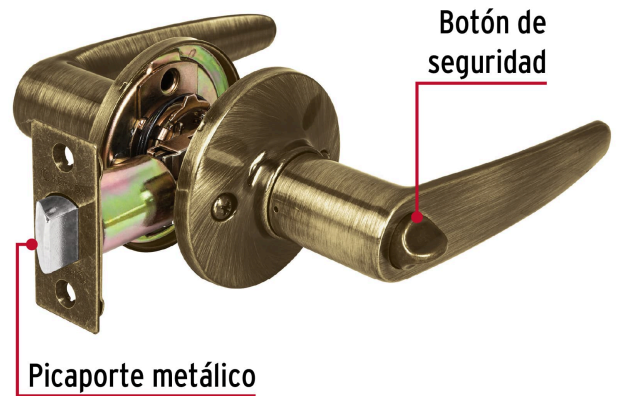

HERMEX

CÓDIGO: 43660 CLAVE: CEMA-2B

Cerradura manija "Turín" p/baño latón antiguo, cil latón

- Cerrojo con botón de emergencia al exterior y botón de seguridad al interior
- Mecanismo tubular con cilindro metálico
- Manija reversible para colocación en puertas derechas o izquierdas de 1-1/4" a 1-3/4" (32 a 45 mm)

**Certificaciones y garantías****Especificaciones**

Función (instalación)	Baño
Ciclos (cierre y apertura)	400 000
Acabado	Latón antiguo
Espesor de puerta	1-1/4" a 1-3/4" (32 a 45 mm)
Backset (Distancia al centro)	60 mm
Diámetro	65 mm
Dimensiones (largo total x largo manija)	155 x 120 mm
Empaque individual	Blister
Inner	3
Master	12
Pallet	288

País de origen

Fabricado en China bajo las estrictas especificaciones de GRUPO TRUPER

Incluye

Picaporte

Contra

Tornillos para su instalación

Plantilla

Imágenes complementarias**Mecanismo tubular****EMPAQUE INDIVIDUAL**