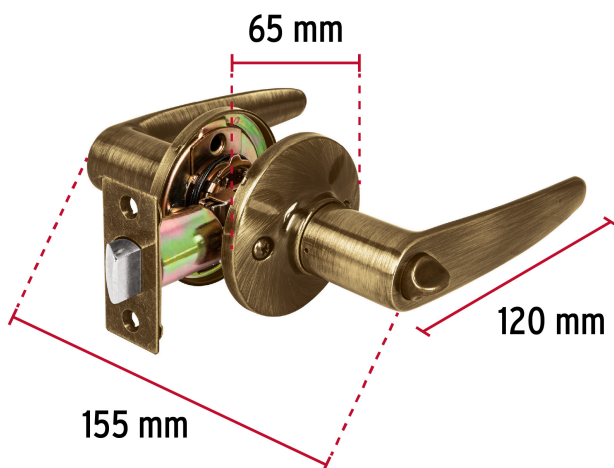

HERMEX

CÓDIGO: 43660 CLAVE: CEMA-2B

Cerradura manija "Turín" p/baño latón antiguo, cil latón

- Cerrojo con botón de emergencia al exterior y botón de seguridad al interior
- Mecanismo tubular con cilindro metálico
- Manija reversible para colocación en puertas derechas o izquierdas de 1-1/4" a 1-3/4" (32 a 45 mm)

**Certificaciones y garantías****Especificaciones**

Función (instalación)	Baño
Ciclos (cierre y apertura)	400 000
Acabado	Latón antiguo
Espesor de puerta	1-1/4" a 1-3/4" (32 a 45 mm)
Backset (Distancia al centro)	60 mm
Diámetro	65 mm
Dimensiones (largo total x largo manija)	155 x 120 mm
Empaque individual	Blister
Inner	3
Master	12
Pallet	288

País de origen

Fabricado en China bajo las estrictas especificaciones de GRUPO TRUPER

Incluye

Picaporte

Contra

Tornillos para su instalación

Plantilla

Imágenes complementarias**Mecanismo tubular****EMPAQUE INDIVIDUAL**

Peso: 0.66 kg (1.5 lb)

Imágenes complementarias

EMPAQUE INNER

Contiene: 3 piezas

Peso: 2.1 kg (4.6 lb)

EMPAQUE MASTER

Contiene: 4 inner (12 piezas)

Peso: 9.04 kg (19.9 lb)