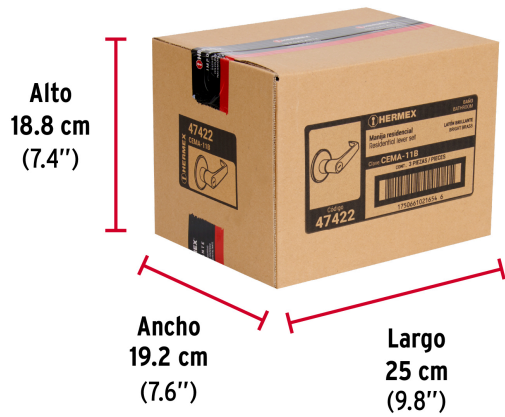

HERMEX

CÓDIGO: 47422 CLAVE: CEMA-11B

Cerradura manija "Siena" p/baño, latón brillante, HERMEX

- Cerrojo con llave al exterior y botón de seguridad al interior
- Mecanismo tubular con cilindro de latón
- Manija reversible para colocar en puertas derechas o izquierdas de 1-1/4" a 1-3/4" (32 a 45 mm)

**Certificaciones y garantías****Especificaciones**

Función (instalación)	Baño
Ciclos (cierre y apertura)	400,000
Acabado	Latón brillante
Espesor de puerta	1-1/4" a 1-3/4" (32 a 45 mm)
Backset (Distancia al centro)	60 mm a 70 mm
Material de las llaves	Latón niquelado
Diámetro del chapetón	65 mm
Dimensiones (Distancia entre manijas x Largo manija)	152 mm x 105 mm
Empaque individual	Blíster

Incluye

1 Picaporte

1 Contra

6 Tornillos para instalación

1 Plantilla

País de origen**Fabricado en China bajo las estrictas especificaciones de GRUPO TRUPER**

Imágenes complementarias

EMPAQUE INNER

Contiene: 3 piezas

Peso: 2.15 kg (4.7 lb)

EMPAQUE MÁSTER

Contiene: 4 inner (12 piezas)

Peso: 9.16 kg (20.2 lb)